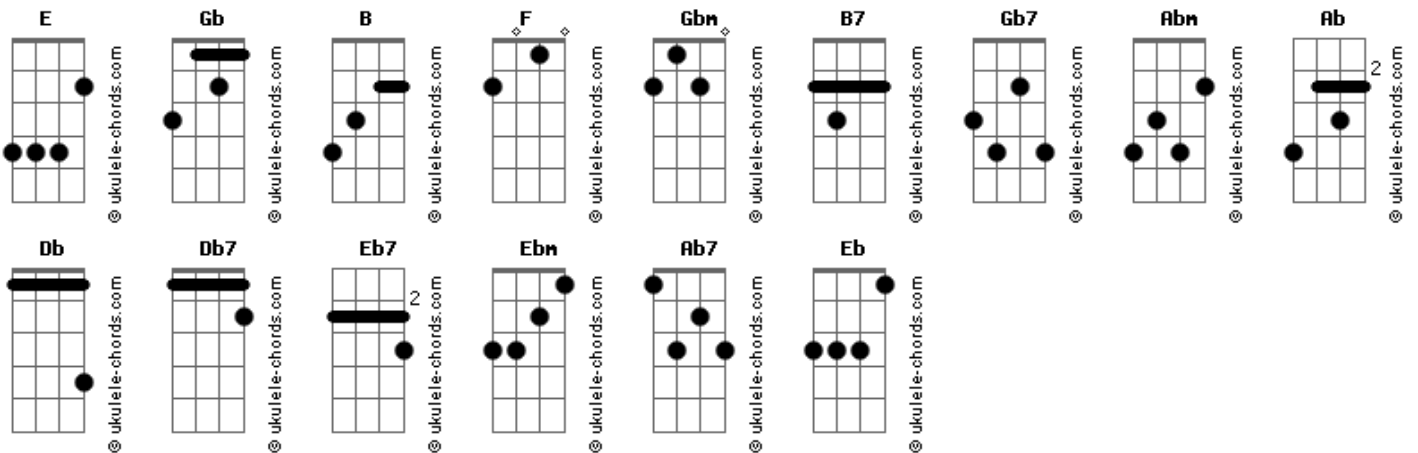

Les Luthiers - Sol La Si La Sol La do do Si

tom:

E

Intro: Gb B F

[Primeira Parte]

Gbm E
Sol la si la sol la do do si
Gb B7 E
Sol la sol fa mi re fa si
Gb B
Sol la si la sol la do do si
Gb7 B
La sol sol fa mi do si re fa
F Abm Gb7 B Abm
Fa sostenido sol fa sol fa mi fa mi la si

Mre be be be

Do si do mi cua-cua Eb7 Ab

Sol la si la sol la do do si Gbm E

Sol la sol fa mi re Gbm B E

Sol la si la sol la do do si Gbm B

La sol sol fa mi do si re fa Gb7 B

F Abm Gb7 B Db Ebm
Fa sostenido sol fa sol fa mi fa mi la si

[Segunda Parte]

Ab Ab7

Acordes

Sol si la la, sol si la mi

Sol si sol do

Sol si sol do la re Db

Fa sol la si la la re

La si fa re si sol la

[Terceira Parte]

Sol la si la sol la do do si Gbm E

Sol la sol fa mi re fa si Gbm B7 E

Sol la si la sol la do do si Gbm B

La sol sol fa mi do si re fa Gb7 B

F Abm Gb7 B
Fa sostenido sol fa sol fa mi fa mi la si