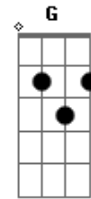

© ukulele-chords.com