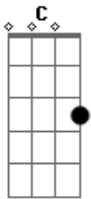

Letícia Mazzon - Rédeas

tom:

C
Em

Intro: A F C Em

[Primeira Parte]

A F C
Foi coisa de louco
Em A
Mas o coração acelerou no peito
F C
Quero de novo
Em F
Aquele nosso beijo no fim do rodeio

[Segunda Parte]

Am
Sua mão na minha cintura
C
Minha mão no seu cabelo
Dm F
Parece que o tempo parou só pra nós
Am
Tô até imaginando
C

Um áudio seu se declarando

Dm
Com saudade na voz

[Refrão]

C Dm Am
Cê tomou as rédeas do meu coração
G C
Chegou metendo os dois pé na porteira
Dm Am
Nosso fogo de palha acendeu paixão
G
E se quiser é menos dois na bagaceira
C Dm Am
Cê tomou as rédeas do meu coração
G C
Chegou metendo os dois pé na porteira
Dm Am
Nosso fogo de palha acendeu paixão
G
E se quiser é menos dois na bagaceira
(A F C Em)

Acordes

© ukulele-chords.com