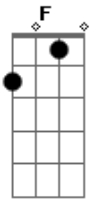

© ukulele-chords.com