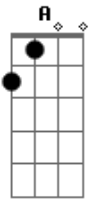

© ukulele-chords.com