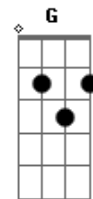

© ukulele-chords.com