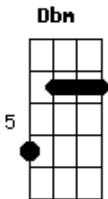

© ukulele-chords.com