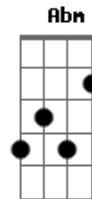

Lettié - A Dança

tom:

Intro: D A Gb Dbm

D Saindo de casa atrasada
 Gb Mais uma vez
 D Como se dez minutos pudessem dar conta
 Dbm De todo cansaço
 D Não quero as palavras bonitas
 Gb Quero as que dizem algo
 D Cansei de viver nesse quarto apertado
 Dbm Onde já não me enquadro mais

Bm Toda hora nesse celular
 G À procura de não sei o quê
 (D Dbm Cm)
 Eu não sei vo-cê, mas
 Bm Minha cabeça não para
 Gb Sempre quero resposta
 G Como se de entender desse pra controlar
 Db7 O que a gente não gosta, mas

D (Na da a)
 Dbm D Nada para a dança
 A Gb (Na da a)
 Dbm D Nada para a dança
 A Gb (Na da a)
 Dbm Nada para
 D A Gb Nada, nada, nada

D A Gb Nada para a dança em volta do sol
 Dbm D A Gb E a luz da divina claridade
 Dbm D A Gb O calor que queima a pele e a alma
 Dbm D A Gb Dbm

© ukulele-chords.com

© ukulele-chords.com

© ukulele-chords.com

Na linha entre alucinação e a sanidade, eu

Bm Tô cansada desse celular
 Gb Onde nada é como se vê
 (D Dbm Cm)
 Eu não sei vo-cê, mas
 Bm Minha cabeça não para
 Gbm Sempre quero resposta
 G Como se de entender desse pra controlar
 Abm O que a gente não gosta