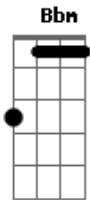

Lettié - Deixa Eu Te Mostrar

tom:

Bbm

Intro: Gb Fm Bbm Fm

Gb Fm Bbm
Vem cá, deixa eu te mostrar
0 que eu quero, como eu gosto
Deixa eu te mostrar
Fm Bbm Fm
Quero ver você pelo meu corpo passear, ah

Gb Fm
Olha são cinco horas

Hora do chá
Bbm Fm
Já sabe onde me encontrar, não me faça esperar
Gb
O clima tá perfeito
Fm
Quente, feito pra amar
Bbm Fm
Se não souber nadar cuidado pra não se afogar

Gb Fm
É só você falar
Bbm
O que eu quero escutar
Fm Gb
Mas fala baixinho que é pra eu me arrepiar
Fm Bbm
Baby essa noite não tem hora pra acabar
Fm Gb

Eu já sei o caminho só me deixa te mostrar

Gb Fm Bbm
Vem cá, só me acompanhar
Fm Gb
Deixa a batida do meu peito te guiar
Fm Bbm
Me beija
Fm
Devagar

Gb Fm
Olha são cinco horas

Hora do chá
Bbm Fm
Já sabe onde me encontrar, não me faça esperar
Gb
O clima tá perfeito
Fm
Quente, feito pra amar
Bbm Fm (pausa)
Se não souber nadar cuidado pra não se afogar

Gb Fm
É só você falar
Bbm
O que eu quero escutar
Fm Gb
Mas fala baixinho que é pra eu me arrepiar
Fm Bbm
Baby essa noite não tem hora pra acabar
Fm Gb
Eu já sei o caminho só me deixa te mostrar

[Final] Gb Fm Bbm Fm

Acordes