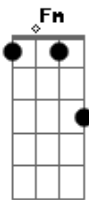

© ukulele-chords.com