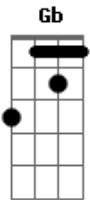

© ukulele-chords.com

© ukulele-chords.com