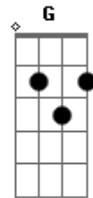

© ukulele-chords.com