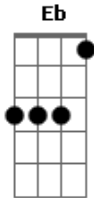

© ukulele-chords.com