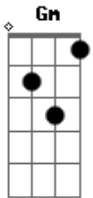

© ukulele-chords.com