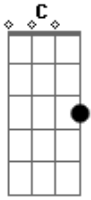

LEVE MUSIC - Aleluia (Ao Rei)

tom:

C

Intro: C F Am

C
Veio à nós o seu filho
F
Humilhado e ferido
G
Foi o Rei
G
Em meu lugar

C
O seu coração aflito
Suportou o sofrimento
F
Até o fim
Sua vida nos deu

C
Aleluia
Ao Cordeiro que a morte venceu
F Dm
Ao Leão que rugindo está

Acordes

© ukulele-chords.com

© ukulele-chords.com

© ukulele-chords.com

© ukulele-chords.com

© ukulele-chords.com

Am G
O seu trono jamais passará
C
Aleluia
Ao Cordeiro que a cruz carregou
F Am
Com seu sangue meu preço pagou
G
Adoramos ao Rei vencedor

C F
Transpassado foi o Cristo
Dm
Rejeitado e moído
Am
Em seu castigo
Eu tenho paz

C F
Ouço um som ecoando
Dm C
Tudo está consumado
C F
O Leão rasgou o véu