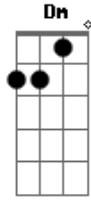

LEVE MUSIC - Aleluia (Ao Rei)

tom:

C

Intro: C F Am

C
Veio à nós o seu filho
F
Humilhado e ferido
G
Foi o Rei
G
Em meu lugar

C
O seu coração aflito
Suportou o sofrimento
F
Até o fim
Sua vida nos deu

C
Aleluia
Ao Cordeiro que a morte venceu
F Dm
Ao Leão que rugindo está

Acordes

© ukulele-chords.com

© ukulele-chords.com

© ukulele-chords.com

© ukulele-chords.com

© ukulele-chords.com

Am G
O seu trono jamais passará
C
Aleluia
Ao Cordeiro que a cruz carregou
F Am
Com seu sangue meu preço pagou
G
Adoramos ao Rei vencedor