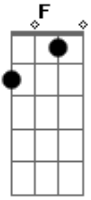

LEVE MUSIC - Aleluia (Ao Rei)

tom:

C

Intro: C F Am

C
Veio à nós o seu filho
F
Humilhado e ferido
G
Foi o Rei
G
Em meu lugar

C
O seu coração aflito
Suportou o sofrimento
F
Até o fim
Sua vida nos deu

C
Aleluia
Ao Cordeiro que a morte venceu
F Dm
Ao Leão que rugindo está

Acordes

© ukulele-chords.com

© ukulele-chords.com

© ukulele-chords.com

© ukulele-chords.com

© ukulele-chords.com

Am G
O seu trono jamais passará
C
Aleluia
Ao Cordeiro que a cruz carregou
F Am
Com seu sangue meu preço pagou
G
Adoramos ao Rei vencedor