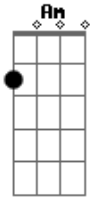

LEVE MUSIC - Aleluia (Ao Rei)

tom:

C

Intro: C F Am

C
Veio à nós o seu filho
F
Humilhado e ferido
G
Foi o Rei
G
Em meu lugar

C
O seu coração aflito
Suportou o sofrimento
F
Até o fim
Sua vida nos deu

C
Aleluia
Ao Cordeiro que a morte venceu
F Dm
Ao Leão que rugindo está

Acordes

© ukulele-chords.com

© ukulele-chords.com

© ukulele-chords.com

© ukulele-chords.com

© ukulele-chords.com

Am G
O seu trono jamais passará
C
Aleluia
Ao Cordeiro que a cruz carregou
F Am
Com seu sangue meu preço pagou
G
Adoramos ao Rei vencedor