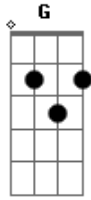

LEVE MUSIC - Aleluia (Ao Rei)

tom:

C

Intro: C F Am

C
Veio à nós o seu filho
F
Humilhado e ferido
G
Foi o Rei
G
Em meu lugar

C
O seu coração aflito
Suportou o sofrimento
F
Até o fim
Sua vida nos deu

C
Aleluia
Ao Cordeiro que a morte venceu
F Dm
Ao Leão que rugindo está

Acordes

© ukulele-chords.com

© ukulele-chords.com

© ukulele-chords.com

© ukulele-chords.com

© ukulele-chords.com

Am G
O seu trono jamais passará
C
Aleluia
Ao Cordeiro que a cruz carregou
F Am
Com seu sangue meu preço pagou
G
Adoramos ao Rei vencedor

C F
Transpassado foi o Cristo
Dm
Rejeitado e moído
Am
Em seu castigo
Eu tenho paz

C F
Ouço um som ecoando
Dm C
Tudo está consumado
C F
O Leão rasgou o véu