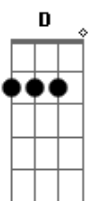

© ukulele-chords.com

© ukulele-chords.com