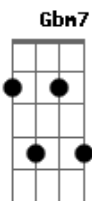

© ukulele-chords.com