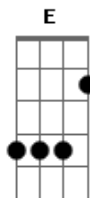

Levi Oficial - Mágoa Abaixo

tom:

Intro: Am F Dm Am G

Am F
Com todas essas discussões
Dm
E tanta desconfiança
E E7
Não dá mais pra continuar

Am F
Isso não era o que eu queria
Dm
Mas você não deu a mínima
E7 E
Quando avisei que ia cansar

Am
O tempo foi passando
F
Teus erro' acumulando
Dm
O amor esgotado

Acordes

© ukulele-chords.com

© ukulele-chords.com

© ukulele-chords.com

© ukulele-chords.com

© ukulele-chords.com

© ukulele-chords.com

© ukulele-chords.com

E
Meu coração foi por mágoa abaixo

Am C F
Não ter mais você aqui

Dm
Tá sendo muito difícil pra mim
Am G
Mas eu vou ter que seguir

F
Não ter mais você aqui

Dm
Tá sendo muito difícil pra mim
Am G
Mas eu vou ter que seguir

F
Porque se eu voltar pra ti
E Am G Dm
Vai ter de novo o novo fim

F G Am
E eu não quero isso pra mim
Intro: Am F Dm Am G