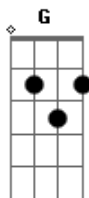

Levi Oficial - Mágoa Abaixo

tom:

Intro: Am F Dm Am G

Am F
Com todas essas discussões
Dm
E tanta desconfiança
E E7
Não dá mais pra continuar

Am F
Isso não era o que eu queria
Dm
Mas você não deu a mínima
E7 E
Quando avisei que ia cansar

Am
O tempo foi passando
F
Teus erro' acumulando
Dm
O amor esgotado

Acordes

© ukulele-chords.com

© ukulele-chords.com

© ukulele-chords.com

© ukulele-chords.com

© ukulele-chords.com

© ukulele-chords.com

© ukulele-chords.com

E
Meu coração foi por mágoa abaixo

Am C F
Não ter mais você aqui

Dm
Tá sendo muito difícil pra mim
Am G
Mas eu vou ter que seguir

F
Não ter mais você aqui

Dm
Tá sendo muito difícil pra mim
Am G
Mas eu vou ter que seguir