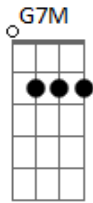

© ukulele-chords.com