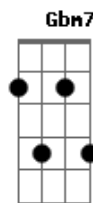

© ukulele-chords.com