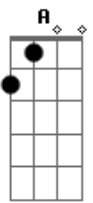

tom:

Intro: **G7M** **Bm7** **A**

G7M
Em tantos lugares eu procurei
Bm7 **A**
Entender quem eu era e não me encontrei
G7M
Em tantas pessoas eu me espelhei
Bm7 **A** **D** **G7M**
Aos padrões desse mundo eu me moldei

G7M
Tantos caminhos, tantas direções
Bm7 **A**
Me levam a várias versões de mim
G7M
Tantos desejos, tantas opções
Bm7 **A** **D7** **G7M**
Me desviam do meu verdadeiro fim

Em **Em7**
Então olhei para o alto
A
E encontrei o Eu Sou
Em **Em7**
E me senti tão amado
A **G7M** **A**
E Ele me mostrou quem eu sou

[Refrão]

A **D** **G7M**
A minha melhor versão
A **Bm7**
É quando estou com você
A **G7M**
Contigo eu me sinto livre
A **Bm7**
Pra ser o que eu nasci pra ser
A **G7M**
Já não sou mais um prisioneiro
D
Dos meus próprios desejos

[Interlúdio] **A** **B** **Dbm7** **B**

A7M
Estou tão cansado de sempre errar
Dbm7 **B**

De andar e voltar ao mesmo lugar

A7M
Me sinto tão fraco e incapaz
Dbm7 **B** **E**
Mas teu perdão me abraça e me refaz

A7M
Existe uma guerra dentro do meu ser
Dbm7 **B**
Onde o bem que eu quero fazer
A7M
Este eu não faço
Dbm7 **B**
E o mal que não quero fazer
A7M **E**
Este eu faço

Gb **E** **A**
Preciso de ti Senhor
B
Porque

[Refrão]

B **E** **A7M**
A minha melhor versão
B **Dbm7**
É quando estou com você
B **A7M**
Contigo eu me sinto livre
B **Dbm7**
Pra ser o que eu nasci pra ser
B **A7M**
Já não sou mais um prisioneiro
Am **E**
Dos meus próprios desejos
E7 **A7M** **Am** **E**
A minha melhor versão é quando estou com você
Gbm7
Contigo eu me sinto livre
Am **E**
Pra ser o que eu nasci pra ser
A7M
Já não sou mais um prisioneiro
Am **E** **E7**
Dos meus próprios desejos
Gbm7
Eu não sou mais um prisioneiro
Am **E**
Dos meus próprios desejos

Acordes

© ukulele-chords.com