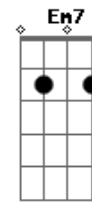

© ukulele-chords.com