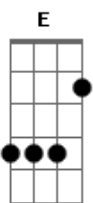

© ukulele-chords.com