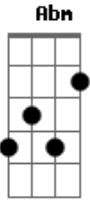

Lílian - Diraiê

tom:

Intro: B B Gb Abm

Badd9 Abm
 Já de longe que eu te vejo
 Dbm Gb7
 Procurando, perdida, no mundo um lugar
 B D#7(#9) Abm
 Sua voz foi emudecendo
 Dbm Gb7 Abm Gb
 E eu queria tanto estar

B Abm
 Sinto quando teu peito aperta
 Dbm Gb7
 Descompassa o meu coração
 B D#7(#9) Abm
 Minha casa está sempre aberta
 Dbm Gb7
 Se acheque que eu lhe fiz essa canção
 E Gb7 D#mAbm
 Não foi, não foi por falta de amar
 E Gb7 D#mAbm
 Não foi, nunca pensei magoar
 E Gb7 D#mAbm D Dbm Gb7
 Talvez, tenha deixado parecer ausente
 E Gb7 D#mAbm
 Não foi, não foi por falta de amar
 E Gb7 D#mAbm
 Não foi, nunca pensei magoar
 E Gb7 D#mAbm
 Você, sabe de si e o que sente
 Dbm Gb7 B Gb7
 Mas quero e preciso falar

B
 Desperta pequena
 Abm
 Mais leve e serena
 Dbm Gb7
 Dá a mão e vem ver o tempo passar
 B Gb
 Vem abre um sorriso
 Abm Abm
 Inventa o motivo
 Dbm Gb7
 A vida só vai

B Gb

Acordes

© ukulele-chords.com

© ukulele-chords.com

B
 Desperta pequena
 Abm
 Mais leve e serena
 Dbm Gb7
 Dá a mão e vem ver o tempo passar
 B D#7(#9)
 Vem abre um sorriso
 Abm Abm
 Inventa o motivo
 Dbm Gb7
 A vida só vai
 B
 Desperta pequena
 Abm
 Mais leve e serena
 Dbm Gb7 Gb7 Abm Gb
 Dá a mão e vem ver o tempo passar
 B Gb
 Vem abre um sorriso
 Abm
 Inventa o motivo
 Dbm Gb7
 A vida só vai
 B
 melhorar