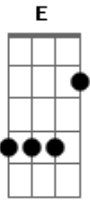

Lílian - Diraiê

tom:

Intro: B B Gb Abm

Badd9 Abm
 Já de longe que eu te vejo
 Dbm Gb7
 Procurando, perdida, no mundo um lugar
 B D#7(#9) Abm
 Sua voz foi emudecendo
 Dbm Gb7 Abm Gb
 E eu queria tanto estar

B Abm
 Sinto quando teu peito aperta
 Dbm Gb7
 Descompassa o meu coração
 B D#7(#9) Abm
 Minha casa está sempre aberta
 Dbm Gb7
 Se acheque que eu lhe fiz essa canção
 E Gb7 D#mAbm
 Não foi, não foi por falta de amar
 E Gb7 D#mAbm
 Não foi, nunca pensei magoar
 E Gb7 D#mAbm D Dbm Gb7
 Talvez, tenha deixado parecer ausente
 E Gb7 D#mAbm
 Não foi, não foi por falta de amar
 E Gb7 D#mAbm
 Não foi, nunca pensei magoar
 E Gb7 D#mAbm
 Você, sabe de si e o que sente
 Dbm Gb7 B Gb7
 Mas quero e preciso falar

B
 Desperta pequena
 Abm
 Mais leve e serena
 Dbm Gb7
 Dá a mão e vem ver o tempo passar
 B Gb
 Vem abre um sorriso
 Abm Abm
 Inventa o motivo
 Dbm Gb7
 A vida só vai

B Gb

Acordes

© ukulele-chords.com

© ukulele-chords.com

B
 Desperta pequena
 Abm
 Mais leve e serena
 Dbm Gb7
 Dá a mão e vem ver o tempo passar
 B D#7(#9)
 Vem abre um sorriso
 Abm Abm
 Inventa o motivo
 Dbm Gb7
 A vida só vai
 B
 Desperta pequena
 Abm
 Mais leve e serena
 Dbm Gb7 Gb7 Abm Gb
 Dá a mão e vem ver o tempo passar
 B Gb
 Vem abre um sorriso
 Abm
 Inventa o motivo
 Dbm Gb7
 A vida só vai
 B
 melhorar