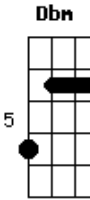

© ukulele-chords.com