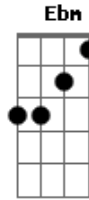

© ukulele-chords.com