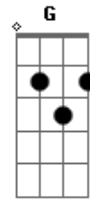

© ukulele-chords.com