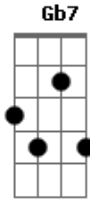

© ukulele-chords.com