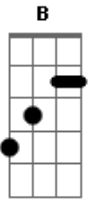

Lílian - Diraiê

tom:

Intro: B B Gb Abm

Badd9 Abm
 Já de longe que eu te vejo
 Dbm Gb7
 Procurando, perdida, no mundo um lugar
 B D#7(#9) Abm
 Sua voz foi emudecendo
 Dbm Gb7 Abm Gb
 E eu queria tanto estar

B Abm
 Sinto quando teu peito aperta
 Dbm Gb7
 Descompassa o meu coração
 B D#7(#9) Abm
 Minha casa está sempre aberta
 Dbm Gb7
 Se acheque que eu lhe fiz essa canção
 E Gb7 D#mAbm
 Não foi, não foi por falta de amar
 E Gb7 D#mAbm
 Não foi, nunca pensei magoar
 E Gb7 D#mAbm D Dbm Gb7
 Talvez, tenha deixado parecer ausente
 E Gb7 D#mAbm
 Não foi, não foi por falta de amar
 E Gb7 D#mAbm
 Não foi, nunca pensei magoar
 E Gb7 D#mAbm
 Você, sabe de si e o que sente
 Dbm Gb7 B Gb7
 Mas quero e preciso falar

B
 Desperta pequena
 Abm
 Mais leve e serena
 Dbm Gb7
 Dá a mão e vem ver o tempo passar
 B Gb
 Vem abre um sorriso
 Abm Abm
 Inventa o motivo
 Dbm Gb7
 A vida só vai

B Gb

Acordes

© ukulele-chords.com

© ukulele-chords.com

B
 Desperta pequena
 Abm
 Mais leve e serena
 Dbm Gb7
 Dá a mão e vem ver o tempo passar
 B D#7(#9)
 Vem abre um sorriso
 Abm Abm
 Inventa o motivo
 Dbm Gb7
 A vida só vai
 B
 Desperta pequena
 Abm
 Mais leve e serena
 Dbm Gb7 Gb7 Abm Gb
 Dá a mão e vem ver o tempo passar
 B Gb
 Vem abre um sorriso
 Abm
 Inventa o motivo
 Dbm Gb7
 A vida só vai
 B
 melhorar