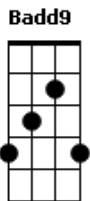

© ukulele-chords.com

O mundo dá voltas
Abm G
Do amor é o dom de curar
E B D
Se lança, liberta, dispersa
Dbm Gb7
Se deixa encontrar

B Ebm
Me queira pra sempre contigo
Abm G
Sozinho ninguém chega lá
E Ebm Abm
Não sei, também não sei o caminho
Dbm Gb7 B Gb7
Com fé e você vou buscar

B
Desperta pequena
Abm
Mais leve e serena
Dbm Gb7
Dá a mão e vem ver o tempo passar
B D#7(#9)
Vem abre um sorriso
Abm Abm
Inventa o motivo
Dbm Gb7
A vida só vai
B
Desperta pequena
Abm
Mais leve e serena
Dbm Gb7 Gb7 Abm Gb
Dá a mão e vem ver o tempo passar
B Gb
Vem abre um sorriso
Abm
Inventa o motivo
Dbm Gb7
A vida só vai
B
melhorar

B Abm Dbm Gb7
Diraiê, Diraiê, Diraiê, Raiê
B Abm Dbm Gb7 B
Diraiê, Diraiê, Diraiê, Raiê