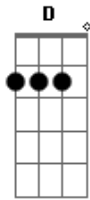

© ukulele-chords.com