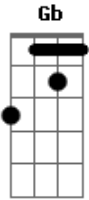

© ukulele-chords.com