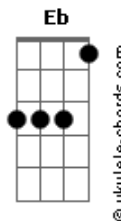

Lílian - Eu Sem Você (Por Que Te Vas)

tom:
Gm

Intro: Gm

Gm Cm
Hoje na janela brilha o sol
Gm Cm
E mesmo assim estou tão triste
Gm D
Pois não sei como vai ser
Gm
Eu sem você

Gm Cm Gm
Esta noite quase nem dormi só em pensar
Cm Gm D
Que fomos tão felizes e como vai ser
Gm
Eu sem você

Eb Gm
Você vai embora e os meus sonhos vão contigo
Bb Gm
Me esquecerás, me esquecerás
Eb
Sei que vou perder um grande amor
Gm
E um bom amigo
Bb Gm D
Me diga então como vai ser

Acordes

Gm D Gm
Eu sem você, eu sem você