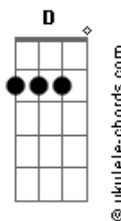

Lílian - Eu Sem Você (Por Que Te Vas)

tom:
Gm

Intro: Gm

Gm Cm
Hoje na janela brilha o sol
Gm Cm
E mesmo assim estou tão triste
Gm D
Pois não sei como vai ser
Gm
Eu sem você

Gm Cm Gm
Esta noite quase nem dormi só em pensar
Cm Gm D
Que fomos tão felizes e como vai ser
Gm
Eu sem você

Eb Gm
Você vai embora e os meus sonhos vão contigo
Bb Gm
Me esquecerás, me esquecerás
Eb
Sei que vou perder um grande amor
Gm
E um bom amigo
Bb Gm D
Me diga então como vai ser

Acordes

Gm D Gm
Eu sem você, eu sem você

Gm Cm Gm
Sei que não adianta mais pensar no que passou
Cm Gm D
Não vai ser fácil porque sei que vou sofrer
Gm
Eu sem você

Gm Cm Gm
Esta noite quase nem dormi só em pensar
Cm Gm D
Que fomos tão felizes, e como vai ser
Gm
Eu sem você

Eb Gm
Você vai embora e os meus sonhos vão contigo
Bb Gm
Me esquecerás, me esquecerás
Eb
Sei que vou perder um grande amor
Gm
E um bom amigo
Bb Gm D
Me diga então como vai ser
Gm D Gm
Eu sem você, eu sem você