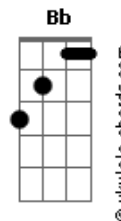

Lílian - Eu Sem Você (Por Que Te Vas)

tom:
Gm

Intro: Gm

Gm Cm
Hoje na janela brilha o sol
Gm Cm
E mesmo assim estou tão triste
Gm D
Pois não sei como vai ser
Gm
Eu sem você

Gm Cm Gm
Esta noite quase nem dormi só em pensar
Cm Gm D
Que fomos tão felizes e como vai ser
Gm
Eu sem você

Eb Gm
Você vai embora e os meus sonhos vão contigo
Bb Gm
Me esquecerás, me esquecerás
Eb
Sei que vou perder um grande amor
Gm
E um bom amigo
Bb Gm D
Me diga então como vai ser

Acordes

Gm D Gm
Eu sem você, eu sem você

Gm Cm Gm
Sei que não adianta mais pensar no que passou
Cm Gm D
Não vai ser fácil porque sei que vou sofrer
Gm
Eu sem você

Gm Cm Gm
Esta noite quase nem dormi só em pensar
Cm Gm D
Que fomos tão felizes, e como vai ser
Gm
Eu sem você

Eb Gm
Você vai embora e os meus sonhos vão contigo
Bb Gm
Me esquecerás, me esquecerás
Eb
Sei que vou perder um grande amor
Gm
E um bom amigo
Bb Gm D
Me diga então como vai ser
Gm D Gm
Eu sem você, eu sem você