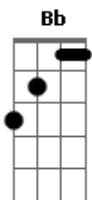

Limão Com Mel - E Tome Amor

Tom: C

Bb **C** **G** **Am**
 Hoje cada vez que a gente se encontra é bom de mais é tanta
 loucura que você me faz

F **Dm** **F** **G**
 E tome amor, e tome amor, tome amor no meu peito.

Base do solo **C G F G C G F Dm Am G**

C **G** **F** **Am G**
 Tanto tempo sem te ver 0 meu dia sem você está tão vazio

C **G** **F** **Am G**
 Tou tentando aceitar toda noite sem te amar faz tanto frio

C **G** **Am** **Bb**
 Porque cada vez que a gente se encontra é bom de mais é tanta
 loucura que você me faz

F **Dm** **F** **G**
 E tome amor, e tome amor, no meu peito.

C **G** **Am**
 Esse coração que agora já não quer mais te deixar, pois só
 basta só

Bb **F** **Dm** **F** **G**
 a gente se encontrar e tome amor, e tome amor, tome amor no
 meu peito.
 Porque não me telefona quero ouvir a sua voz...

Acordes

© ukulele-chords.com

© ukulele-chords.com

© ukulele-chords.com