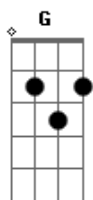

Limão Com Mel - E Tome Amor

Tom: C

Bb **C** **G** **Am**
 Hoje cada vez que a gente se encontra é bom de mais é tanta
 loucura que você me faz

F **Dm** **F** **G**
 E tome amor, e tome amor, tome amor no meu peito.

Base do solo **C G F G C G F Dm Am G**

C **G** **F** **Am G**
 Tanto tempo sem te ver 0 meu dia sem você está tão vazio

C **G** **F** **Am G**
 Tou tentando aceitar toda noite sem te amar faz tanto frio

C **G** **Am** **Bb**
 Porque cada vez que a gente se encontra é bom de mais é tanta
 loucura que você me faz

F **Dm** **F** **G**
 E tome amor, e tome amor, no meu peito.

C **G** **Am**
 Esse coração que agora já não quer mais te deixar, pois só
 basta só

Bb **F** **Dm** **F** **G**
 a gente se encontrar e tome amor, e tome amor, tome amor no
 meu peito.
 Porque não me telefona quero ouvir a sua voz...

Acordes

© ukulele-chords.com

© ukulele-chords.com

© ukulele-chords.com