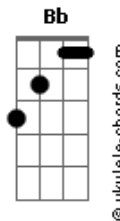

Limão Com Mel - Minha Sereia

tom:

Intro: C F G C
 C F G Am
 Mergulhar no azul piscina
 F G C
 No mar de Pajuçara
 F G C
 Deixar o sol bater no rosto
 F G C
 Ai que gosto me dá

(F G)

C F G Am
 Mergulhar no azul piscina
 F G C
 No mar de Pajuçara
 F G C
 Deixar o sol bater no rosto
 F G C
 Ai que gosto me dá

(F G)

Bb Am G
 Ver minhas jangada partindo pra o mar
 F G C
 Pra pescar, minha sereia
 F G C
 Maceió, minha sereia

Bb Am G
 Ver minhas jangada partindo pra o mar
 F G C
 Pra pescar, minha sereia
 F G C
 Maceió, minha sereia

Bb Am G
 Ver minhas jangada partindo pra o mar
 F G C
 Pra pescar, minha sereia
 F G C
 Maceió, minha sereia
 F G

Acordes

Maceió

C F G Am
 Mergulhar no azul piscina
 F G C
 No mar de Pajuçara
 F G C
 Deixar o sol bater no rosto
 F G C
 Ai que gosto me dá