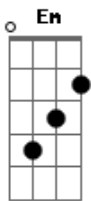

© ukulele-chords.com