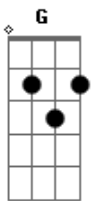

© ukulele-chords.com