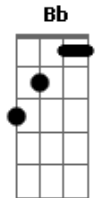

Limão Com Mel - Play, record

Tom: **F**
Intro: (VIOLONCELO)

SOLO:

Dm Apague essa tristeza está no seu **Gm** peito
A Apague as marcas de amores que só te fizeram infeliz **Dm**
Dm De a volta por cima esqueça tudo que passou **Gm**
A Aperte pause, stop no seu coração

Dm Agora escuta, vou me declarar **Bb**
Estou louco pra te amar, quero te fazer feliz **Gm** **A** **A**

Dm Me entrego por inteiro a vc, **Bb**
um tape em nossas vidas vai acontecer
Gm É só apertar play prar mim. **A** **Bb** **C**
F **Dm** Play, record pode gravar !
Bb **C** Meu nome no seu coração
F **Dm** Play, record pode gravar !
Bb **C** Ficarei gravado pra sempre na sua vida. (2X)

SOLO
(Apague essa tristeza...)

Acordes

© ukulele-chords.com

© ukulele-chords.com

© ukulele-chords.com

© ukulele-chords.com

© ukulele-chords.com

© ukulele-chords.com