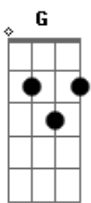

Limão Com Mel - Só Você

tom:

Intro: ^G
^{Dm} ^G ^C
^{Am} ^C ^{Dm} ^{Dm}
^G ^C ^F ^C

^{Dm} ^C
Difícil entender
^G ^{Am}
O mundo sem você
^C ^{Dm}
Não dá nem pra tentar

^G
A gente se encontrou
Se amou e se gostou

^F
Não dá pra separar
^G ^C
No jeito de pensar
^G ^{Am}
Nos gestos mais banais
^C ^{Dm}
Nós somos quase iguais

^C
No sonho mais comum

^G
Nós dois viramos um

^C
Somos uma vida só

^E
Eu acho que esse amor

^C
Já fez de nós sol e verão
^E ^{Am}
A rima mais perfeita da canção

^F
A vida é mais bonita
Com você perto de mim
^G ^D
E o coração pequeno

^G
E um amor
Tão grande assim
^{Dm} ^F
Eu quero só você
^G
Nos momentos
De ternura
^C ^G
Eu quero só você
^{Am}
Nos desejos
^{Em}
Nas loucuras
^{Dm}
Quero só você
^G
Não arranque
Do meu peito
^C
Esse amor
Que é todo seu

^A ^{Dm} ^F
Não posso te perder

^G
Que sentido

^C
Tem o mundo inteiro

^G
Se não você

^{Am}
Eu não quero

^G
Me enganar

^{Dm}
Vivendo por viver

^G
Eu preciso tanto

Ter você

^C
Pra sempre

^{Dm}
Em minha vida

Acordes

© ukulele-chords.com