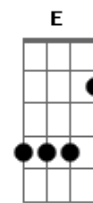

© ukulele-chords.com