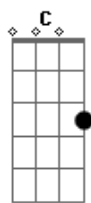

Limão Com Mel - Só Você

tom:

Intro: ^G
^{Dm} ^G ^C
^{Am} ^C ^{Dm} ^{Dm}
^G ^C ^F ^C

^{Dm} ^C
 Difícil entender
^G ^{Am}
 O mundo sem você
^C ^{Dm}
 Não dá nem pra tentar

^G
 A gente se encontrou
 Se amou e se gostou

^A ^{Dm} ^F
 Não posso te perder

^G
 Que sentido

^C
 Tem o mundo inteiro

^G
 Se não você

^{Am}
 Eu não quero

^G
 Me enganar

^{Dm}
 Vivendo por viver

^G
 Eu preciso tanto

Ter você

^C
 Pra sempre

^{Dm}
 Em minha vida

Acordes

© ukulele-chords.com

© ukulele-chords.com

© ukulele-chords.com

© ukulele-chords.com