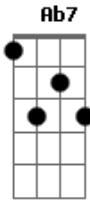

© ukulele-chords.com