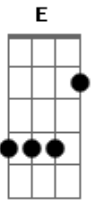

Limão Com Mel - Você e Eu

Tom: A

(intro) A Ab7 Dm A B E B7

E Gbm A
Longe de você
B Abm Dbm A
já não havia mais motivo pra viver
B Abm Gbm A
todas as coisas que eu falei foi sem querer
Abm Gbm E A Ab
ei, você deve me entender, perdoar.
E Gbm A
Sem você aqui
B Abm Dbm A
a minha vida foi tristeza e solidão
B Abm Gbm
todas as noites me arrumei pra te esperar
Abm Gbm
mas sabendo que ia ser em vão
A Abm A B7
agora você vem de surpresa!
E E
Voltei para ficar
E E7 E7-
Minha vida é com você aqui
A
E a grandeza desse amor
D7
Vai aumentar a cada dia
E Dbm E Dbm Gbm
B7 A
E nunca vai morrer, e nunca vai morrer, enquanto eu te ver,
amor!!!

(solo) A Ab7 Dm A B E B7

E Gbm A
Nem posso acreditar
B Abm Dbm A
você comigo aqui me amando outra vez
B Abm Gbm

todo esse tempo que eu chorei sem ter você
Abm Gbm

já chegou a hora de esquecer
A Abm A B7
você voltou pra mim de surpresa!
E E
Voltei para ficar
E E7 E7-
Minha vida é com você aqui
A
E a grandeza desse amor
D7
Vai aumentar a cada dia
E Dbm E Dbm Gbm
B7 A
E nunca vai morrer, e nunca vai morrer, enquanto eu te ver,
amor!!!
E E
Voltei para ficar
E E7 E7-
Minha vida é com você aqui
A
E a grandeza desse amor
D7
Vai aumentar a cada dia
E Dbm E Dbm Gbm
B7 A
E nunca vai morrer, e nunca vai morrer, enquanto eu te ver,
amor!!!

Acordes

© ukulele-chords.com