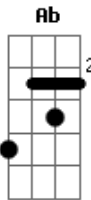

© ukulele-chords.com