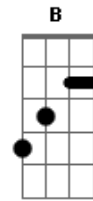

© ukulele-chords.com

© ukulele-chords.com