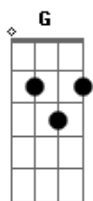

# Linderson Moura - Sentado No Trono

tom:

Intro: C G F G  
C G F G

C F  
Diz a palavra de Deus  
Am G  
Que um homem leproso, se aproximou  
C F  
E a Jesus falou  
Am G  
Me cura senhor

C G  
Jesus olhando pra ele  
Am F  
Com compaixão exclamou  
C  
Sê limpo  
F Am G  
E limpo ficou

C  
Deus não está  
F G C  
Sentado em um trono sem te contemplar  
F G  
Deus está te vendo  
Am  
Quer te abençoar  
F G  
Deus está no céu  
F G C G  
Sentado no trono de glória

C  
Deus não está  
F G C  
Sentado em um trono sem te contemplar  
F G  
Deus está te vendo  
Am  
Quer te abençoar  
F G  
Deus está no céu  
F G  
Seu propósito é

## Acordes

© ukulele-chords.com

© ukulele-chords.com

© ukulele-chords.com

© ukulele-chords.com

Te salvar

( C F G )

C F  
Diz a palavra de Deus  
Am G  
Que um homem leproso, se aproximou  
C F  
E a Jesus falou  
Am G  
Me cura senhor

C G  
Jesus olhando pra ele  
Am F  
Com compaixão exclamou  
C  
Sê limpo  
F Am G  
E limpo ficou

C  
Deus não está  
F G C  
Sentado em um trono sem te contemplar  
F G  
Deus está te vendo  
Am  
Quer te abençoar  
F G  
Deus está no céu  
F G C G  
Sentado no trono de glória