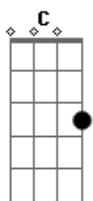

# Linderson Moura - Sentado No Trono

tom:

Intro: C G F G  
C G F G

C F  
Diz a palavra de Deus  
Am G  
Que um homem leproso, se aproximou  
C F  
E a Jesus falou  
Am G  
Me cura senhor

C G  
Jesus olhando pra ele  
Am F  
Com compaixão exclamou  
C  
Sê limpo  
F Am G  
E limpo ficou

C  
Deus não está  
F G C  
Sentado em um trono sem te contemplar  
F G  
Deus está te vendo  
Am  
Quer te abençoar  
F G  
Deus está no céu  
F G C G  
Sentado no trono de glória

C  
Deus não está  
F G C  
Sentado em um trono sem te contemplar  
F G  
Deus está te vendo  
Am  
Quer te abençoar  
F G  
Deus está no céu  
F G  
Seu propósito é

## Acordes

© ukulele-chords.com

© ukulele-chords.com

© ukulele-chords.com

© ukulele-chords.com

Te salvar

( C F G )

C F  
Diz a palavra de Deus  
Am G  
Que um homem leproso, se aproximou  
C F  
E a Jesus falou  
Am G  
Me cura senhor

C G  
Jesus olhando pra ele  
Am F  
Com compaixão exclamou  
C  
Sê limpo  
F Am G  
E limpo ficou

C  
Deus não está  
F G C  
Sentado em um trono sem te contemplar  
F G  
Deus está te vendo  
Am  
Quer te abençoar  
F G  
Deus está no céu  
F G C G  
Sentado no trono de glória