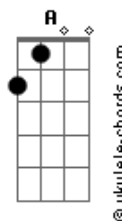

Lindo.CANTOR - Velhos Amigos

tom:

Intro: C F C F

C G
Velhos amigos vão sempre se encontrar
Bb F
Seja onde for, seja em qualquer lugar
C G
O mundo é pequeno, o tempo é invenção
Bb F C
Que o amor desfaz na tua mão

C G
Nada passou, nada ficará
Bb F
Nada se perde, nada vai se achar
C G
Põe nosso nome na planta do jardim
Bb F C
Vivo em você e você dorme em mim

D A
E quando eu olho pro imenso azul do mar
C G
Ouço teu riso e penso: onde é que está?

Acordes

D A
A nossa planta o vento não desfez
C G D
É nunca mais, mas é mais uma vez

(C G F C)
(Bb F C G)

C G
Velhos amigos vão sempre se encontrar
Bb F
Seja onde for, seja em qualquer lugar
C G
O mundo é pequeno, o tempo é invenção
Bb F C
Que o amor desfaz na tua mão