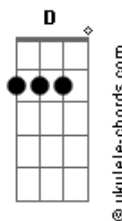

Lindo.CANTOR - Velhos Amigos

tom:

Intro: C F C F

C G
Velhos amigos vão sempre se encontrar
Bb F
Seja onde for, seja em qualquer lugar
C G
O mundo é pequeno, o tempo é invenção
Bb F C
Que o amor desfaz na tua mão

C G
Nada passou, nada ficará
Bb F
Nada se perde, nada vai se achar
C G
Põe nosso nome na planta do jardim
Bb F C
Vivo em você e você dorme em mim

D A
E quando eu olho pro imenso azul do mar
C G
Ouço teu riso e penso: onde é que está?

Acordes

D A
A nossa planta o vento não desfez
C G D
É nunca mais, mas é mais uma vez

(C G F C)
(Bb F C G)

C G
Velhos amigos vão sempre se encontrar
Bb F
Seja onde for, seja em qualquer lugar
C G
O mundo é pequeno, o tempo é invenção
Bb F C
Que o amor desfaz na tua mão