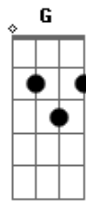

Língua de Trapo - O Que É Isso Companheiro?

tom:

Intro: d. (A / D)

D A
Nois dois vivia intocado e clandestino
G A D
Nosso destino era fundo de quintar
Bm A
Desconfiavam que nois era comunista
G A D A
Ou terrorista, de manchete de jornal
D A
Nois alugueo casa na periferia
G A D
No mesmo dia, se mudemo para lá
Bm Gb
Levando uma big de uma metralhadora
G A D
Que a genitora se benzia ao oiá
E A
Nois pranejemo de primeiro um assarto
E A
Com mãos ao arto, todo mundo pro banheiro
G A D A
Nois ria de pensar na cara do gerente
D
Oiando a gente, conferindo o dinheiro
(A / D)

Mas o tal banco acabô saindo ileso

Acordes

© ukulele-chords.com

© ukulele-chords.com

© ukulele-chords.com

© ukulele-chords.com

© ukulele-chords.com

© ukulele-chords.com