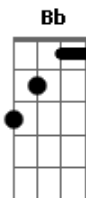

Afogo teu sono de manhã, ponho meus pés nos seus **Am Dm Bbadd9 Cadd9**
 Afins você e eu, com tempo para ficar **Am Dm Bbadd9 Cadd9**
 Rimar de dois com dois, para às três, dar pé **Am Dm Bbadd9 Cadd9**
 Amar é, me somar para depois ser o que eu quiser **Am Dm Bbadd9 Cadd9**

[Solo] **Bb C D**

Acordes

© ukulele-chords.com

© ukulele-chords.com

© ukulele-chords.com

© ukulele-chords.com

© ukulele-chords.com

© ukulele-chords.com