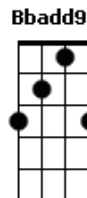

Afogo teu sono de manhã, ponho meus pés nos seus **Am Dm Bbadd9 Cadd9**
 Afins você e eu, com tempo para ficar **Am Dm Bbadd9 Cadd9**
 Rimar de dois com dois, para às três, dar pé **Am Dm Bbadd9 Cadd9**
 Amar é, me somar para depois ser o que eu quiser **Am Dm Bbadd9 Cadd9**

[Solo] **Bb C D**

Acordes

© ukulele-chords.com

© ukulele-chords.com

© ukulele-chords.com

© ukulele-chords.com

© ukulele-chords.com

© ukulele-chords.com