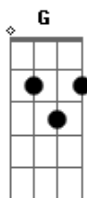

Liniker - Amarela Paixão

tom: G

Amarela paixão, pegou minha mão e disse **Bbadd9 Cadd9**
Que eu era a mais linda canção, dúvida não existe **Dm Bbadd9 Cadd9**
Assim com tempo para respirar **Bbadd9 Cadd9**

Afogo teu sono de manhã, ponho meus pés nos seus **Am Dm Bbadd9 Cadd9**
Afins você e eu, com tempo para ficar **Am Dm Bbadd9 Cadd9**
Rimar de dois com dois, para às três, dar pé **Am Dm Bbadd9 Cadd9**
Amar é, me somar para depois ser o que eu quiser **Am Dm Bbadd9 Cadd9**

[Solo] **Bb C D**

Acordes