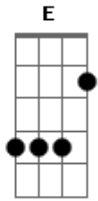

Lionman - Yuke! Tomoyo Raionmaru

Tom: E

m

Em
Raion Raion Raion
G Em
Raion Raion Raion Haiyoo!

(Em D)

Em D Em D
Tataikai no Arashi no Naka o Sora o Tobikake Oriru Hito
Em D Em D Em
Wakai chi ga Moeagaru toki Mune Odoru ROCKET Henshin

[Refrão]

G Em G Em
Oo Raionmaru Raionmaru Kouya o Hashire
G A C A
Nishi e Higashi e Jiyuu no Daichi e
Em G F G D

Yuke tomo yo Koubasha yo yuke Tomo yo raionmaru yo

(Em D)
(Em D)

Em
Raion Raion Raion
G Em
Raion Raion Raion Haiyoo!
Em D Em D
Sasurai no Kodoku no naka o Yuukiaru Henshin no Hito
Em D Em D Em
Kikisemaru Sono me no mae de Ken ga Mai manto ga Odoru

[Refrão]

G Em G Em
Oo Raionmaru Raionmaru Ashita o mezase
G A C A
Kita e Minami e Wakamono no Sekai e
Em G F G D
Yuke tomo yo Koubasha yo yuke Tomo yo raionmaru yo

Acordes

© ukulele-chords.com