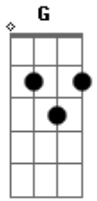

Lionman - Yuke! Tomoyo Raionmaru

Tom: E

m

Em
Raion Raion Raion
G Em
Raion Raion Raion Haiyoo!

(Em D)

Em D Em D
Tataikai no Arashi no Naka o Sora o Tobikake Oriru Hito
Em D Em D Em
Wakai chi ga Moeagaru toki Mune Odoru ROCKET Henshin

[Refrão]

G Em G Em
Oo Raionmaru Raionmaru Kouya o Hashire
G A C A
Nishi e Higashi e Jiyuu no Daichi e
Em G F G D

Yuke tomo yo Koubasha yo yuke Tomo yo raionmaru yo

(Em D)
(Em D)

Em
Raion Raion Raion
G Em
Raion Raion Raion Haiyoo!
Em D Em D
Sasurai no Kodoku no naka o Yuukiaru Henshin no Hito
Em D Em D Em
Kikisemaru Sono me no mae de Ken ga Mai manto ga Odoru

[Refrão]

G Em G Em
Oo Raionmaru Raionmaru Ashita o mezase
G A C A
Kita e Minami e Wakamono no Sekai e
Em G F G D
Yuke tomo yo Koubasha yo yuke Tomo yo raionmaru yo

Acordes

© ukulele-chords.com

© ukulele-chords.com