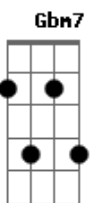

© ukulele-chords.com