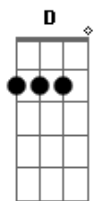

Lluís Llach - Que tinguem sort

tom:
D Em
Si em dius adéu
Gbm G
Vull que el dia sigui net i clar
D Em
Que cap ocell
Gbm G
Trenqui l'harmonia del seu cant
D Em
Que tinguis sort
G A
I que trobis el que t'ha mancat
D
En E
D Em
Si em dius "et vull"
Gbm G
Que el sol faci el dia molt més llarg
D Em
I així, robar
Gbm G
Temps al temps d'un rellotge aturat
D Em
Que tinguem sort
A

Que trobem tot el que ens va mancar
D
Ahir
Em A
I així pren, i així pre-e-e-en
Gbm Bm
Tot el fruit que et pugui donar
G A D
El camí que, a poc a poc, escrius per a demà
Em A Bm
Què demà, que demà mancarà el fruit de cada pas
G A D
Per això, malgrat la boira, cal caminar
D Em
Si véns amb mi
Gbm G
No demanis un camí planer
D Em
Ni stels d'argent
Gbm G
Ni un demà plen de promesas, sols
D Em
Un poc de sort
G A
I que la vida ens doni un camí
D
Ben llarg

Acordes

© ukulele-chords.com