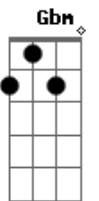

© ukulele-chords.com