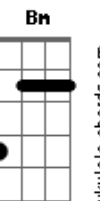

© ukulele-chords.com