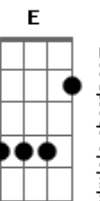

© ukulele-chords.com