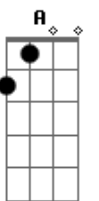

© ukulele-chords.com