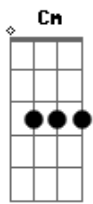

Lô Borges - Para Lennon e McCartney

Tom: Eb
Intro: Db7

Cm Cm Cm
Porque vocês sabem
do lixo ocidental
Ab7 Gm
Não precisamos mais temer
Ab7 Gm
Não precisam da solidão
Fm Gm Ab7 E7 A7
Todo dia é dia de viver

Dm Dm Dm
Porque você não verá
meu lado ocidental

Gm Am
Não precisa medo não
Bb7 Am
Não precisa da timidez
Gm Am Bb7 A7
Todo dia é dia de viver

Dm Am
Eu sou da América do Sul
Dm Am
Eu sei, vocês não vão saber
Gm Am
Mas agora sou cowboy
Bb7 Am
Sou do ouro, eu sou vocês
Gm Am Bb7 A7
Sou do mundo, sou Minas Gerais

Acordes

© ukulele-chords.com