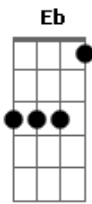

© ukulele-chords.com