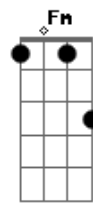

© ukulele-chords.com