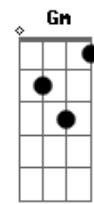

© ukulele-chords.com