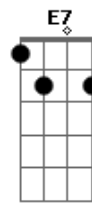

© ukulele-chords.com