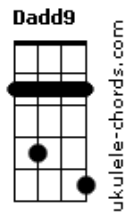

Lobão - Me chama

tom:

Intro: **Bm** **Dadd9** **A**
Bm **Dadd9** **A**
Bm **Dadd9** **A**

D **D** **D7** **G**
Chove lá fora e aqui, faz tanto frio
Bm **A** **G**
Me dá vontade de saber

D **D**
Aonde está você
D7 **G**
Me telefona
Bm **A** **G**
Me chama, me chama, me chama

Nem sempre se vê

(**Bm** **Dadd9** **A**)
(**Bm** **Dadd9** **A**)
(**Bm** **Dadd9** **A**)

A **Bm** **A** **Bm**
Lágrima no escuro, lágrima no escuro
A **G**
Lágrima

D **D** **D7**
Tá tudo cinza sem você
G

Tá tão vazio
Bm **A** **G**
E a noite fica sem por quê

D **D**
Aonde Está você
D7 **G**
Me telefona
Bm **A** **G**

Acordes

Me chama, me Chama, me chama

Nem sempre se vê

(**Bm** **Dadd9** **A**)
(**Bm** **Dadd9** **A**)
(**Bm** **Dadd9** **A**)

A **Bm** **A** **Bm** **A** **G**
Mágica no absurdo, mágica no absurdo, mágica

[Solo] **D** **D** **D7**
G **Bm** **A** **G**
D **D** **D7**
G **Bm** **A** **G**

G **Bm**
Nem sempre se vê

(**Bm** **Dadd9** **A**)
(**Bm** **Dadd9** **A**)
(**Bm** **Dadd9** **A**)

A **Bm** **A** **Bm**
Lágrima no escuro, lágrima no escuro
A
Lágrima

Nem sempre se vê

A **Bm** **A** **Bm** **A**
Mágica no absurdo, mágica no absurdo, mágica

Nem sempre se vê

Lágrima no escuro, lágrima no escuro

Lágrima