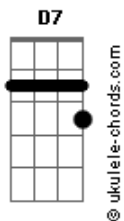

Lobão - Me chama

tom:

Intro: **Bm** **Dadd9** **A**
Bm **Dadd9** **A**
Bm **Dadd9** **A**

D **D** **D7** **G**
Chove lá fora e aqui, faz tanto frio
Bm **A** **G**
Me dá vontade de saber

D **D**
Aonde está você
D7 **G**
Me telefona
Bm **A** **G**
Me chama, me chama, me chama

Nem sempre se vê

(**Bm** **Dadd9** **A**)
(**Bm** **Dadd9** **A**)
(**Bm** **Dadd9** **A**)

A **Bm** **A** **Bm**
Lágrima no escuro, lágrima no escuro
A **G**
Lágrima

D **D** **D7**
Tá tudo cinza sem você
G

Tá tão vazio
Bm **A** **G**
E a noite fica sem por quê

D **D**
Aonde Está você
D7 **G**
Me telefona
Bm **A** **G**

Acordes

Me chama, me Chama, me chama

Nem sempre se vê

(**Bm** **Dadd9** **A**)
(**Bm** **Dadd9** **A**)
(**Bm** **Dadd9** **A**)

A **Bm** **A** **Bm** **A** **G**
Mágica no absurdo, mágica no absurdo, mágica

[Solo] **D** **D** **D7**
G **Bm** **A** **G**
D **D** **D7**
G **Bm** **A** **G**

G **Bm**
Nem sempre se vê

(**Bm** **Dadd9** **A**)
(**Bm** **Dadd9** **A**)
(**Bm** **Dadd9** **A**)

A **Bm** **A** **Bm**
Lágrima no escuro, lágrima no escuro
A
Lágrima

Nem sempre se vê

A **Bm** **A** **Bm** **A**
Mágica no absurdo, mágica no absurdo, mágica

Nem sempre se vê

Lágrima no escuro, lágrima no escuro

Lágrima