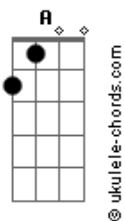

Lobão - Me chama

tom:

Intro: **Bm** **Dadd9** **A**
Bm **Dadd9** **A**
Bm **Dadd9** **A**

D **D** **D7** **G**
Chove lá fora e aqui, faz tanto frio
Bm **A** **G**
Me dá vontade de saber

D **D**
Aonde está você
D7 **G**
Me telefona
Bm **A** **G**
Me chama, me chama, me chama

Nem sempre se vê

(**Bm** **Dadd9** **A**)
(**Bm** **Dadd9** **A**)
(**Bm** **Dadd9** **A**)

A **Bm** **A** **Bm**
Lágrima no escuro, lágrima no escuro
A **G**
Lágrima

D **D** **D7**
Tá tudo cinza sem você
G

Tá tão vazio
Bm **A** **G**
E a noite fica sem por quê

D **D**
Aonde Está você
D7 **G**
Me telefona
Bm **A** **G**

Acordes

Me chama, me Chama, me chama

Nem sempre se vê

(**Bm** **Dadd9** **A**)
(**Bm** **Dadd9** **A**)
(**Bm** **Dadd9** **A**)

A **Bm** **A** **Bm** **A** **G**
Mágica no absurdo, mágica no absurdo, mágica

[Solo] **D** **D** **D7**
G **Bm** **A** **G**
D **D** **D7**
G **Bm** **A** **G**

G **Bm**
Nem sempre se vê

(**Bm** **Dadd9** **A**)
(**Bm** **Dadd9** **A**)
(**Bm** **Dadd9** **A**)

A **Bm** **A** **Bm**
Lágrima no escuro, lágrima no escuro
A
Lágrima

Nem sempre se vê

A **Bm** **A** **Bm** **A**
Mágica no absurdo, mágica no absurdo, mágica

Nem sempre se vê

Lágrima no escuro, lágrima no escuro

Lágrima