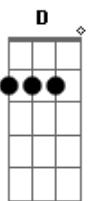

© ukulele-chords.com