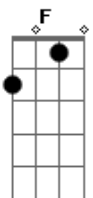

Lolo Lorentz - Paradoxal

tom:

C

Sai para comprar uma caixa de som

Am F

Ela também quis um violão

Am F

Era hora de investir

C G

Só não sabia que 5 ia partir

Am F

Investimento custa caro

C G

Mais caro sai a vida ao seu lado

Am F

Mas tamo junto meu amor

C G Am

Vou aonde você for/ vou aonde você for/ vou aonde você for

(C G)

Am F

Não me entenda mal

Acordes

© ukulele-chords.com

© ukulele-chords.com