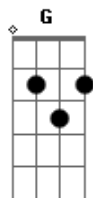

© ukulele-chords.com

C G

Se pareço stalker ou boçal

Am F

Acho que é coisa de casal

C G

Ser tão paradoxal

Am F

Te amo, mas te irrita

C G

Um fio de cabelo gera um grito

Am F

Mas antes que se estenda

C G

Você vem e arma a tenda

Am F

Óh Deus nos ajude

C G

E mesmo que um dia algo mude

Am F

Quero estar com você

C G

Pois isto é que é viver