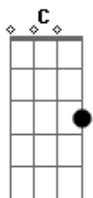

Lolo Lorentz - Paradoxal

tom:

C

Sai para comprar uma caixa de som

Am F

Ela também quis um violão

Am F

Era hora de investir

C G

Só não sabia que 5 ia partir

Am F

Investimento custa caro

C G

Mais caro sai a vida ao seu lado

Am F

Mas tamo junto meu amor

C G Am

Vou aonde você for/ vou aonde você for/ vou aonde você for

(C G)

Am F

Não me entenda mal

Acordes

© ukulele-chords.com

© ukulele-chords.com