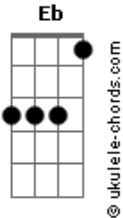

Lonzero - Enchendo a Cara

tom:

Intro: Gm Eb Bb F

Gm Eb
Hoje eu acabei enchendo a cara
Bb F
Pra desabafar, pergunta lá no bar

Gm Eb
Pergunta pro garçom o que rolou
Bb F
Ele vai falar, ele testemunhou

[Pré-Refrão]

Gm Eb
Ele sabe quantas garrafas eu quebrei
Bb
O quanto eu gastei
F
Quantas doses eu tomei

[Refrão]

Gm
Pergunta lá no bar
Eb
Se estou errado
Bb F
Em casos de amor é ficar embriagado

Gm Eb
Foi aí que eu falei para o garçom

Acordes

Bb
Libera uma garrafa aqui é doses de loucura
F
Misturada com cachaça

[Solo] Gm Eb Bb F

[Pré-Refrão]

Gm Eb
Ele sabe quantas garrafas eu quebrei
Bb
O quanto eu gastei
F
Quantas doses eu tomei

[Refrão]