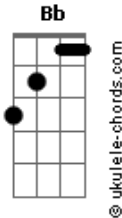

Lonzero - Enchendo a Cara

tom:

Intro: Gm Eb Bb F

Gm Eb
Hoje eu acabei enchendo a cara
Bb F
Pra desabafar, pergunta lá no bar

Gm Eb
Pergunta pro garçom o que rolou
Bb F
Ele vai falar, ele testemunhou

[Pré-Refrão]

Gm Eb
Ele sabe quantas garrafas eu quebrei
Bb
O quanto eu gastei
F
Quantas doses eu tomei

[Refrão]

Gm
Pergunta lá no bar
Eb
Se estou errado
Bb F
Em casos de amor é ficar embriagado

Gm Eb
Foi aí que eu falei para o garçom

Acordes

Bb
Libera uma garrafa aqui é doses de loucura
F
Misturada com cachaça

[Solo] Gm Eb Bb F

[Pré-Refrão]

Gm Eb
Ele sabe quantas garrafas eu quebrei
Bb
O quanto eu gastei
F
Quantas doses eu tomei

[Refrão]