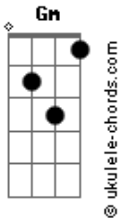

Lonzero - Enchendo a Cara

tom:

Intro: Gm Eb Bb F

Gm Eb
Hoje eu acabei enchendo a cara
Bb F
Pra desabafar, pergunta lá no bar

Gm Eb
Pergunta pro garçom o que rolou
Bb F
Ele vai falar, ele testemunhou

[Pré-Refrão]

Gm Eb
Ele sabe quantas garrafas eu quebrei
Bb
O quanto eu gastei
F
Quantas doses eu tomei

[Refrão]

Gm
Pergunta lá no bar
Eb
Se estou errado
Bb F
Em casos de amor é ficar embriagado

Gm Eb
Foi aí que eu falei para o garçom

Acordes

Bb
Libera uma garrafa aqui é doses de loucura
F
Misturada com cachaça

[Solo] Gm Eb Bb F

[Pré-Refrão]

Gm Eb
Ele sabe quantas garrafas eu quebrei
Bb
O quanto eu gastei
F
Quantas doses eu tomei

[Refrão]

Gm
Pergunta lá no bar
Eb
Se estou errado
Bb F
Em casos de amor é ficar embriagado

Gm Eb
Foi aí que eu falei para o garçom
Bb
Libera uma garrafa aqui é doses de loucura
F
Misturada com cachaça

[Final] Gm Eb Bb F Gm