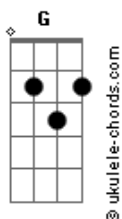

Loop Rock - Dura Feito Aço

tom:

Intro: Em D C G

Em
Quero espaço
C
Desenralhe a sua roupa
Em D C
Suja de suor
Em
Dura feito aço
C
Não despreze a minha voz rouca
Em D
Não me julgue assim
C C Bm A Em G
Nem me chame de louca

[Refrão]
G D C
Vou viajar pelo mundo num segundo
G D
Pelos becos imundos
C
E sumir na fumaça
G D C
Pra você achar mais graça
G D C
Quero sentir sua ameaça
Em D C

De perto

Acordes

(Solo da intro)

Em
Quero abraço
C
Não me deixe só com as pontas
Em D C
Dos seus cigarros
Em D
Role os dados
C
Dê mais passos adiante
Em D
Manda que eu faça
C C Bm A Em G
Não adianta mais falar de mim

[Refrão]
G D C
Vou viajar pelo mundo num segundo
G D
Pelos becos imundos
C
E sumir na fumaça
G D C
Pra você achar mais graça
G D C
Quero sentir sua ameaça
Am (solo da intro nas cordas A e D)

De perto

[Refrão]