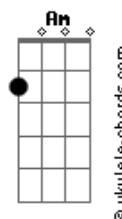

Loop Rock - Dura Feito Aço

tom:

Intro: Em D C G

Em
Quero espaço
C
Desenralhe a sua roupa
Em D C
Suja de suor
Em
Dura feito aço
C
Não despreze a minha voz rouca
Em D
Não me julgue assim
C C Bm A Em G
Nem me chame de louca

[Refrão]
G D C
Vou viajar pelo mundo num segundo
G D
Pelos becos imundos
C
E sumir na fumaça
G D C
Pra você achar mais graça
G D C
Quero sentir sua ameaça
Em D C

De perto

Acordes

(Solo da intro)

Em
Quero abraço
C
Não me deixe só com as pontas
Em D C
Dos seus cigarros
Em D
Role os dados
C
Dê mais passos adiante
Em D
Manda que eu faça
C C Bm A Em G
Não adianta mais falar de mim

[Refrão]
G D C
Vou viajar pelo mundo num segundo
G D
Pelos becos imundos
C
E sumir na fumaça
G D C
Pra você achar mais graça
G D C
Quero sentir sua ameaça
Am (solo da intro nas cordas A e D)

De perto

[Refrão]