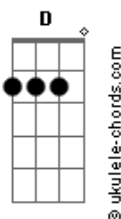

Loop Rock - Dura Feito Aço

tom:

Intro: Em D C G

Em
Quero espaço
C
Desenralhe a sua roupa
Em D C
Suja de suor
Em
Dura feito aço
C
Não despreze a minha voz rouca
Em D
Não me julgue assim
C C Bm A Em G
Nem me chame de louca

[Refrão]
G D C
Vou viajar pelo mundo num segundo
G D
Pelos becos imundos
C
E sumir na fumaça
G D C
Pra você achar mais graça
G D C
Quero sentir sua ameaça
Em D C

De perto

Acordes

(Solo da intro)

Em
Quero abraço
C
Não me deixe só com as pontas
Em D C
Dos seus cigarros
Em D
Role os dados
C
Dê mais passos adiante
Em D
Manda que eu faça
C C Bm A Em G
Não adianta mais falar de mim