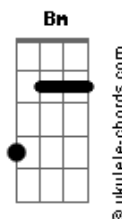

Loop Rock - Dura Feito Aço

tom:

Intro: Em D C G

Em
Quero espaço
C
Desenralhe a sua roupa
Em D C
Suja de suor
Em
Dura feito aço
C
Não despreze a minha voz rouca
Em D
Não me julgue assim
C C Bm A Em G
Nem me chame de louca

[Refrão]
G D C
Vou viajar pelo mundo num segundo
G D
Pelos becos imundos
C
E sumir na fumaça
G D C
Pra você achar mais graça
G D C
Quero sentir sua ameaça
Em D C

De perto

Acordes

(Solo da intro)

Em
Quero abraço
C
Não me deixe só com as pontas
Em D C
Dos seus cigarros
Em D
Role os dados
C
Dê mais passos adiante
Em D
Manda que eu faça
C C Bm A Em G
Não adianta mais falar de mim