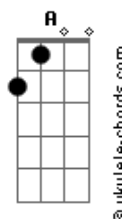

Loop Rock - Dura Feito Aço

tom:

Intro: Em D C G

Em
Quero espaço
C
Desenralhe a sua roupa
Em D C
Suja de suor
Em
Dura feito aço
C
Não despreze a minha voz rouca
Em D
Não me julgue assim
C C Bm A Em G
Nem me chame de louca

[Refrão]
G D C
Vou viajar pelo mundo num segundo
G D
Pelos becos imundos
C
E sumir na fumaça
G D C
Pra você achar mais graça
G D C
Quero sentir sua ameaça
Em D C

De perto

Acordes

(Solo da intro)

Em
Quero abraço
C
Não me deixe só com as pontas
Em D C
Dos seus cigarros
Em D
Role os dados
C
Dê mais passos adiante
Em D
Manda que eu faça
C C Bm A Em G
Não adianta mais falar de mim

[Refrão]
G D C
Vou viajar pelo mundo num segundo
G D
Pelos becos imundos
C
E sumir na fumaça
G D C
Pra você achar mais graça
G D C
Quero sentir sua ameaça
Am (solo da intro nas cordas A e D)

De perto

[Refrão]