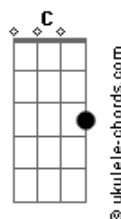

Loop Rock - Dura Feito Aço

tom:

Intro: Em D C G

Em
Quero espaço
C
Desenralhe a sua roupa
Em D C
Suja de suor
Em
Dura feito aço
C
Não despreze a minha voz rouca
Em D
Não me julgue assim
C C Bm A Em G
Nem me chame de louca

[Refrão]
G D C
Vou viajar pelo mundo num segundo
G D
Pelos becos imundos
C
E sumir na fumaça
G D C
Pra você achar mais graça
G D C
Quero sentir sua ameaça
Em D C

De perto

Acordes

(Solo da intro)

Em
Quero abraço
C
Não me deixe só com as pontas
Em D C
Dos seus cigarros
Em D
Role os dados
C
Dê mais passos adiante
Em D
Manda que eu faça
C C Bm A Em G
Não adianta mais falar de mim