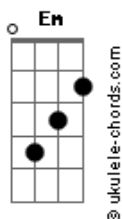

Loop Rock - Dura Feito Aço

tom:

Intro: Em D C G

Em
Quero espaço
C
Desenralhe a sua roupa
Em D C
Suja de suor
Em
Dura feito aço
C
Não despreze a minha voz rouca
Em D
Não me julgue assim
C C Bm A Em G
Nem me chame de louca

[Refrão]
G D C
Vou viajar pelo mundo num segundo
G D
Pelos becos imundos
C
E sumir na fumaça
G D C
Pra você achar mais graça
G D C
Quero sentir sua ameaça
Em D C

De perto

Acordes

(Solo da intro)

Em
Quero abraço
C
Não me deixe só com as pontas
Em D C
Dos seus cigarros
Em D
Role os dados
C
Dê mais passos adiante
Em D
Manda que eu faça
C C Bm A Em G
Não adianta mais falar de mim

[Refrão]
G D C
Vou viajar pelo mundo num segundo
G D
Pelos becos imundos
C
E sumir na fumaça
G D C
Pra você achar mais graça
G D C
Quero sentir sua ameaça
Am (solo da intro nas cordas A e D)

De perto

[Refrão]