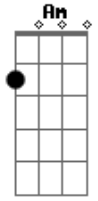

Lorenzo Lençois - Correria

tom:

Intro: Am C D G

Am C D G
Deitada nesses campos silvestres
Am D G
Olho para a fibra do Wi-Fi
G C D
Lembro como era a minha vida
Am Em
Correria e sem paz
G C D
Agora olhando pro campo
Am G
Vejo os animais
G C Am
Pena que não passa de uma foto
Am G C

Que eu estou a olhar
G D C
Que eu estou a olhar

D G C
Olha essa foto me traz paz
D G D
Você nem sabe como ela faz
D Am G
Olha essa foto me dá alegria
G Am C
Olha pra esse campo muita alegria
D Em D Em Em7 Em
Me traz paz, me traz paz paz paz
D Em D
Me traz paz para mim

[Final] Am

Acordes

© ukulele-chords.com