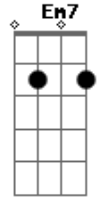

© ukulele-chords.com