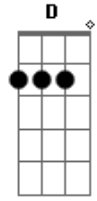

© ukulele-chords.com