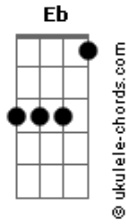

# Lorien Testard - Aline (Feat. Alice Duport-percier)

tom:  
 C Bb Ab  
 Ouh-ouh-ouh  
 G  
 Ouh-ouh-ouh  
  
 C Bb  
 Sors et fuis, je t'en prie  
 Ab Bb  
 Fuis ce tableau maudit  
 C Bb  
 Cette toile d'une fausse vie  
  
 C  
 Portait rêvé  
 Bb  
 Imparfait  
 Ab Bb C  
 Chaîne de ta liberté

## Acordes

C Ab F  
 Alors tranche en la trame  
 Bb G C  
 Découvre la sinistre esquisse  
 Ab F G  
 Oh-oh-oh

C Bb  
 Sors et fuis, je t'en prie  
 Ab Bb  
 Fuis ce tableau maudit  
 C G  
 Cette toile d'une fausse vie

C  
 Portait rêvé  
 Bb  
 Imparfait  
 Ab Bb C  
 Chaîne de ta liberté

C Bb Ab  
 Oh-oh-oh-oh  
 G  
 Ouh-ouh-ouh