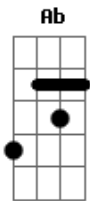

Los Hermanos - Cara Estranho

Tom: D

Afinação: Eb Ab Db Gb Bb Eb
(afinação Eb - 1/2 tom abaixo - Fm)

(intro 2x) Gbm Db7

Gbm Db7 Gbm Bb
Olha só, que cara estranho que chegou,

Bm E
parece não achar lugar,

Gbm Db7
no corpo em que Deus lhe encarnou.

Gbm Db7
Tropeça a cada quarteirão,

Gbm Bb
não mede a força que já tem,

Bm E
exibe à frente um coração,

Gbm Db7
que não divide com ninguém.

Eb D
Tem tudo sempre às suas mãos,

A Bb
mas leva a cruz um pouco além,

Em A
É a solução

Em A G
de quem não quer perder aquilo que já tem

Gb Bm Gb
e fecha a mão pro que há de vir.

(repete ponte)

(repete solo)

(ponte)

(Bm Gb) (3x)

(Bm Eb)

(Em A) (3x)

(Bm Gb) (4x) Bm

Acordes

© ukulele-chords.com

© ukulele-chords.com

© ukulele-chords.com

© ukulele-chords.com

© ukulele-chords.com