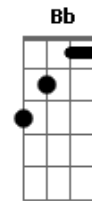

Los Hermanos - Cara Estranho

Tom: D

Afinação: Eb Ab Db Gb Bb Eb
(afinação Eb - 1/2 tom abaixo - Fm)

(intro 2x) Gbm Db7

Gbm Db7 Gbm Bb
Olha só, que cara estranho que chegou,

Bm E
parece não achar lugar,

Gbm Db7
no corpo em que Deus lhe encarnou.

Gbm Db7
Tropeça a cada quarteirão,

Gbm Bb
não mede a força que já tem,

Bm E
exibe à frente um coração,

Gbm Db7
que não divide com ninguém.

Eb D
Tem tudo sempre às suas mãos,

A Bb
mas leva a cruz um pouco além,

Em A
É a solução

Em A G
de quem não quer perder aquilo que já tem

Gb Bm Gb
e fecha a mão pro que há de vir.

(repete ponte)

(repete solo)

(ponte)

(Bm Gb) (3x)

(Bm Eb)

(Em A) (3x)

(Bm Gb) (4x) Bm

Acordes

© ukulele-chords.com

© ukulele-chords.com

© ukulele-chords.com

© ukulele-chords.com

© ukulele-chords.com