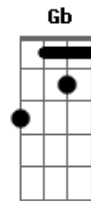

Los Hermanos - Cara Estranho

Tom: D

Afinação: Eb Ab Db Gb Bb Eb
(afinação Eb - 1/2 tom abaixo - Fm)

(intro 2x) Gbm Db7

Gbm Db7 Gbm Bb
Olha só, que cara estranho que chegou,

Bm E
parece não achar lugar,

Gbm Db7
no corpo em que Deus lhe encarnou.

Em A
É a solução

Em A G
de quem não quer perder aquilo que já tem

Gb Bm Gb
e fecha a mão pro que há de vir.

(repete ponte)

(repete solo)

(ponte)

(Bm Gb) (3x)

(Bm Eb)

(Em A) (3x)

(Bm Gb) (4x) Bm

Acordes

© ukulele-chords.com

© ukulele-chords.com

© ukulele-chords.com

© ukulele-chords.com

© ukulele-chords.com