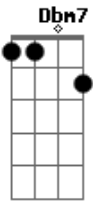

Los Hermanos - Doce Solidão

Tom: A

INTRO: A Dbm7 (Dbm7 Cm7 Bm7) E (riff1)
 A Dbm7 (Dbm7 Cm7 Bm7) E (riff2)

Riff1

Riff2

Riff3

A Dbm7 (Dbm7 Cm7 Bm7) E A
 Posso estar só mas sou de todo mundo
 Dbm7 (Dbm7 Cm7 Bm7) E A
 Por eu ser só um A nem , a não , a nem dá
 Dbm7 Cm7 Bm7 E
 Solidão , foge que eu te encontro que eu já tenho asa
 Dm7 Dbm7 Bm7 A (riff 3)
 Isso lá é bom
 Dm7 Dbm7 Bm7 E
 Doce solidão

FINAL: A Dbm7 (Dbm7 Cm7 Bm7) E (riff 1)
 A Dbm7 (Dbm7 Cm7 Bm7) E (riff 2) A

Acordes

© ukulele-chords.com

© ukulele-chords.com

© ukulele-chords.com

© ukulele-chords.com

© ukulele-chords.com

© ukulele-chords.com