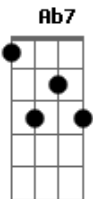

© ukulele-chords.com