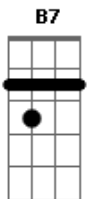

© ukulele-chords.com