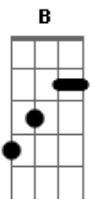

© ukulele-chords.com