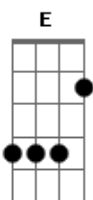

Los Prisioneros - Paramar

tom: Em

Las x significa que debes pegarle a las dos cuerdas pero sin presionar Ningún traste con tu mano izquierda Esta tecnica suele llamarse 'Dead Note' O nota muerta, escucha la canción y lo Notarás. Esta técnica se usa en los Versos y en el coro

D E
 Recuerdo cuando pensé que en el mundo
 D B A
 Solo podría hacerme feliz alguna vez
 G A C
 Alguien como tu, nadie más que tu

D E
 Caminando en el frío me pregunto
 D B A G
 Si no ha nacido alguna chiquilla que no sepa amar
 A
 Y quiera inventar una nueva forma

D A
 Paramar, paramar
 C G
 Debes tratar de poco entregar
 D A

Acordes

© ukulele-chords.com

© ukulele-chords.com

© ukulele-chords.com

© ukulele-chords.com

© ukulele-chords.com

© ukulele-chords.com