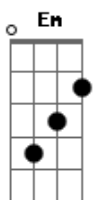

Los Prisioneros - Paramar

tom: Em

Las x significa que debes pegarle a las dos cuerdas pero sin presionar Ningún traste con tu mano izquierda Esta tecnica suele llamarse 'Dead Note' O nota muerta, escucha la canción y lo Notarás. Esta técnica se usa en los Versos y en el coro

D E
Recuerdo cuando dije que este invierno
D B A
Sería menos frío que el anterior
G A C
Y aquí estoy congelándome
D E
No es fácil para mí hablar de esto
D B A
Y manosear las mismas palabras de amor
G A C
Que se entregan a cualquiera

D A
Paramar, paramar
C G
Debes tratar de poco entregar
D A
Paramar, paramar
C G
Tu identidad debes falsear
D A
Paramar, paramar
C G
Siendo estúpido serás feliz
D A
Paramar, paramar
C
Debes evitar soñar, debes olvidar soñar

D E
Recuerdo cuando pensé que en el mundo
D B A
Solo podría hacerme feliz alguna vez
G A C
Alguien como tu, nadie más que tu

D E
Caminando en el frío me pregunto
D B A G
Si no ha nacido alguna chiquilla que no sepa amar
A
Y quiera inventar una nueva forma

D A
Paramar, paramar
C G
Debes tratar de poco entregar
D A

Acordes

© ukulele-chords.com