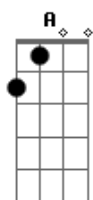

© ukulele-chords.com

© ukulele-chords.com