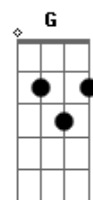

© ukulele-chords.com

© ukulele-chords.com