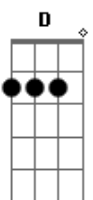

© ukulele-chords.com

© ukulele-chords.com