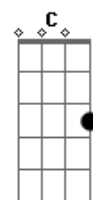

© ukulele-chords.com

© ukulele-chords.com

Paramar, paramar
C G
Tu identidad debes falsear
D A
Paramar, paramar
C G
Siendo estúpido serás feliz
D A
Paramar, paramar
C
Debes evitar soñar. Amor, amor

Donde oí esa palabra antes
Rehice por ti mi horario

Y compré más calendarios

Me pase un video en 3 dimensiones

Con un final feliz

Traté de inyectarme mi viejo optimismo
G A
Pero eso que resulto aún era yo listo paramar

Solo
(En la versión de estudio se escucha otra Guitarra tocando las notas del coro)

D E Em
Nunca pensé que justo este invierno
D B A
Seria el más frío que he visto pasar
G A D
Yo no sirvo paramar

E|E|-----||
Transcrito por Raúl Calderón
E|E|-----||