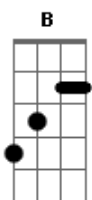

Los Prisioneros - Paramar

tom: Em

Las x significa que debes pegarle a las dos cuerdas pero sin presionar Ningún traste con tu mano izquierda Esta tecnica suele llamarse 'Dead Note' O nota muerta, escucha la canción y lo Notarás. Esta técnica se usa en los Versos y en el coro

D E
 Recuerdo cuando pensé que en el mundo
 D B A
 Solo podría hacerme feliz alguna vez
 G A C
 Alguien como tu, nadie más que tu

D E
 Caminando en el frío me pregunto
 D B A G
 Si no ha nacido alguna chiquilla que no sepa amar
 A
 Y quiera inventar una nueva forma

D A
 Paramar, paramar
 C G
 Debes tratar de poco entregar
 D A

Acordes

© ukulele-chords.com

© ukulele-chords.com

© ukulele-chords.com

© ukulele-chords.com

© ukulele-chords.com

© ukulele-chords.com