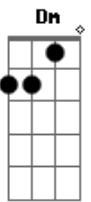

Patricio Rey y Sus Redonditos de Ricota - Nuatotorri profesionisti

tom:

Intro: **Dm** **Dm** **Gm** **A7** **Dm**
Dm **Dm** **Gm** **A7** **Dm**

0 que eu não faço em tua companhia
A7 **Dm**
Amamos na praia ao nascer do dia
Dm **Gm**
0 que eu não faço em tua companhia
A7 **Dm**
Dançamos na rua ao nascer da lua

Com um real de amor que tu me dás
C
F
Faço versos de febre e de paixão
Gb
Pego a fraca miragem da ilusão
Gm7
E a transformo em ferro e em carvão

Com um real de amor que tu me dás
Gm **Gm** **Gm** **A7**
Dm
Faço a flor na mais completa escuridão
Em7 **Db**
Desafio o terror da solidão
A7 **D7**
E a transformo em pó na multidão

0 real de amor que tu me dás
Gm **Gm** **Gm** **A7**
Dm
Generoso se faz em minha mão
Em7
Mata a minha fome
Db **Dm**
E multiplica o pão

0 que eu não faço em tua companhia
Dm **Gm**
A7 **Dm**
Amamos na praia ao nascer do dia
Dm **Gm**
0 que eu não faço em tua companhia
A7 **Dm**
Dançamos na rua ao nascer da lua

Solo **Dm** **Dm** **Gm** **A7** **Dm**
Dm **Dm** **Gm** **A7** **Dm**

Com um real de amor que tu me dás
C
F
Faço versos de febre e de paixão
Gb
Pego a fraca miragem da ilusão
Gm7
E a transformo em ferro e em carvão

Solo **Gm** **Gm** **Gm** **A7** **Dm** **Em7** **Db**
A7 **D7**

Com um real de amor que tu me dás
Gm **Gm** **Gm** **A7**
Dm
Faço a flor na mais completa escuridão
Em7 **Db**
Desafio o terror da solidão
A7 **D7**
E a transformo em pó na multidão

0 real de amor que tu me dás
Gm **Gm** **Gm** **A7**
Dm
Generoso se faz em minha mão
Em7
Mata a minha fome
Db **Dm**
E multiplica o pão

Acordes

© ukulele-chords.com