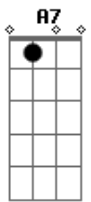

Solo **Gm** **Gm** **Gm** **A7** **Dm** **Em7** **Db**
A7 **D7**

Com um real de amor que tu me dás
Gm **Gm** **Gm** **A7**
Dm
 Faço a flor na mais completa escuridão
Em7 **Db**
 Desafio o terror da solidão
A7 **D7**
 E a transformo em pó na multidão

0 real de amor que tu me dás
Gm **Gm** **Gm** **A7**
Dm
 Generoso se faz em minha mão
Em7
 Mata a minha fome
Db **Dm**
 E multiplica o pão

Acordes

© ukulele-chords.com

© ukulele-chords.com

© ukulele-chords.com