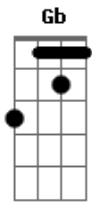

© ukulele-chords.com