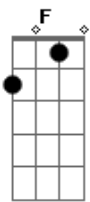

© ukulele-chords.com