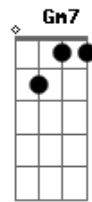

© ukulele-chords.com