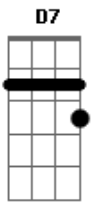

© ukulele-chords.com