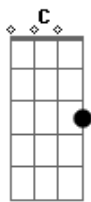

Com um real de amor que tu me dás
C
F
 Faço versos de febre e de paixão
Gb
 Pego a fraca miragem da ilusão
Gm7
 E a transformo em ferro e em carvão

Com um real de amor que tu me dás
Gm **Gm** **Gm** **A7**
Dm
 Faço a flor na mais completa escuridão
Em7 **Db**
 Desafio o terror da solidão
A7 **D7**
 E a transformo em pó na multidão

Solo **Gm** **Gm** **Gm** **A7** **Dm** **Em7** **Db**
A7 **D7**

Com um real de amor que tu me dás
Gm **Gm** **Gm** **A7**
Dm
 Faço a flor na mais completa escuridão
Em7 **Db**
 Desafio o terror da solidão
A7 **D7**
 E a transformo em pó na multidão

0 real de amor que tu me dás
Gm **Gm** **Gm** **A7**
Dm
 Generoso se faz em minha mão
Em7
 Mata a minha fome
Db **Dm**
 E multiplica o pão

Acordes

© ukulele-chords.com

© ukulele-chords.com

© ukulele-chords.com