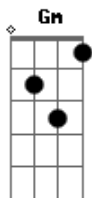

© ukulele-chords.com