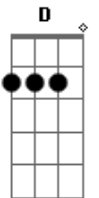

Los Saicos - Demolición

tom:

A

Intro: (varias veces)

A D A E
 D / -----/
 A / -----/
 E / ---5...-----10...-----5...-----0...- /

iTatatatata YAYAYAYA!

A

Echemos ABAJO LA ESTACIÓN DEL TREN

Echemos ABAJO LA ESTACIÓN DEL TREN

Echemos ABAJO LA ESTACIÓN DEL TREN

Echemos ABAJO LA ESTACIÓN DEL TREN

D

Demoler DEMOLER DEMOLER DEMOLER

A

Echemos ABAJO LA ESTACIÓN DEL TREN

E

Demoler DEMOLER LA ESTACIÓN DEL TREN

Demoler DEMOLER LA ESTACIÓN DEL TREN

iTatatatata YAYAYAYA!

A

Nos GUSTA VOLAR ESTACIONES DE TREN

Demoler DEMOLER DEMOLER DEMOLER

Acordes

© ukulele-chords.com