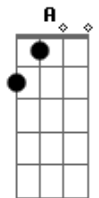

Los Saicos - Demolición

tom:

A

Intro: (varias veces)

A D A E
 D / -----/
 A / -----/
 E / ---5...-----10...-----5...-----0...- /

iTatatatata YAYAYAYA!

A

Echemos ABAJO LA ESTACIÓN DEL TREN

Echemos ABAJO LA ESTACIÓN DEL TREN

Echemos ABAJO LA ESTACIÓN DEL TREN

Echemos ABAJO LA ESTACIÓN DEL TREN

D

Demoler DEMOLER DEMOLER DEMOLER

A

Echemos ABAJO LA ESTACIÓN DEL TREN

E

Demoler DEMOLER LA ESTACIÓN DEL TREN

Demoler DEMOLER LA ESTACIÓN DEL TREN

iTatatatata YAYAYAYA!

A

Nos GUSTA VOLAR ESTACIONES DE TREN

Demoler DEMOLER DEMOLER DEMOLER

Acordes

© ukulele-chords.com