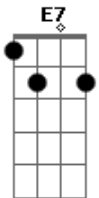

© ukulele-chords.com