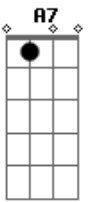

© ukulele-chords.com