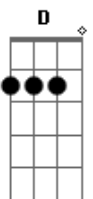

^G Never mind I'll find someone like you

Violão Solo - introdução (2x cada passagem)
Violão Base

^D
I wish nothing but the best for you too
^D ^A ^{Bm} ^G
Don't forget me I beg I'll remember you said
^D ^A
"Sometimes it lasts in love but sometimes
^{Bm} ^G
it hurts instead"
^D ^A
"Sometimes it lasts in love but sometimes
^{Bm} ^G
it hurts instead" yeah

Violão Solo faz os mesmos acordes no tom de G, devido capo na 7ª

Violão Base

^D
Quando eu vi já tava lá

^G
Parado em seu olhar
^{Bm} ^A
Pensando alguma história toda feita por você
^D
Seu beijo todo meu
^G
Meu corpo junto ao seu
^{Bm}
nosso amor ficou tão forte
^A ^G
foi crescendo foi tomando eu sei
^{Bm}
Só quero o seu carinho
^G ^A
Eu sei que não estou sozinho

(Refrão)

^D
E chega mais pra cá
^A
Pra perto do meu peito
E trás o seu olhar
^{Bm}
E o sorriso perfeito

Que hoje eu vou te amar
^A
Daquele nosso jeito
^D
E agora não dá mais
^A
Já não tem mais saída
^{Bm}
Nem como tirar você da minha vida
^G
E o meu destino é ficar do seu lado.

Violão Solo - introdução (2x cada passagem)
Violão Base

^D ^A ^{Bm} ^G
Never mind I'll find someone like you
^D ^A ^{Bm} ^G
I wish nothing but the best for you too
^D ^A ^{Bm} ^G
Don't forget me I beg I'll remember you said
^D ^A
"Sometimes it lasts in love but sometimes
^{Bm} ^G
it hurts instead"
^D ^A
"Sometimes it lasts in love but sometimes
^{Bm} ^G
it hurts instead"
(É ficar do seu lado)
^D ^A
"Sometimes it lasts in love but sometimes
^{Bm} ^G
it hurts instead"
(É ficar do seu lado)
^D ^A
"Sometimes it lasts in love but sometimes
^{Bm} ^G
it hurts instead"
(É ficar do seu lado)

D A Bm G

Acordes

© ukulele-chords.com