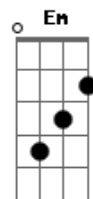

© ukulele-chords.com