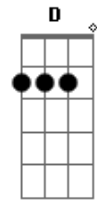

© ukulele-chords.com