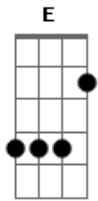

Luan Santana - A Bússola

Tom: **A**
Intro: **A D Gbm E D**

Verso:
A
Eu me perdi tentando acertar
D
E sem saída comecei andar
Gbm
Por uma selva de perigos
E (E E)
Não consegui escapar

A
Eu precisava de uma bússola
D
Alguma coisa assim pra mim guiar
Gbm
E o seu olhar brilhou na imensidão
E
Salvando meu coração

Ponte:
D E Gbm
E o sol nasceu pra mim
D E Gbm
Angústia teve fim

D E Gbm
Amor descontrolado
D E
Vou pra guerra do seu lado

Refrão:
A E Gbm
Só preciso da bússola que me tirou do escuro
D
A bússola que gira... gira... gira
A
E sempre aponta pro futuro
E Gbm
E se eu for pro sul mesmo que seja sem querer
D A
Você me traz pro leste pra ver o sol nascer
E Gbm
Só preciso da bússola que me tirou do escuro
D
A bússola que gira... gira... gira
A
E sempre aponta pro futuro
E Gbm
E se eu for pro sul mesmo que seja sem querer
D (A E Gbm D)
Você me traz pro leste pra ver o sol nascer

Acordes

© ukulele-chords.com