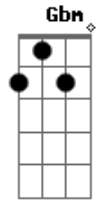

© ukulele-chords.com