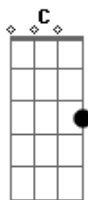

© ukulele-chords.com