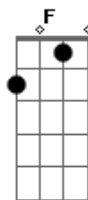

© ukulele-chords.com