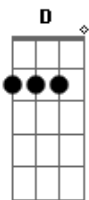

Luan Santana - Amigos Pela Fé

Tom: D

G D Em Em C
Quem me dará um ombro amigo
quando eu precisar ?
G D Em Em C
E se eu cair, se eu vacilar,
quem vai me levantar ?

Am7 G
Sou eu, quem vai ouvir você
quando o mundo não puder te entender
Am7 G
Foi Deus, quem te escolheu pra ser
o melhor amigo que eu pudesse ter

G D Em D
Amigos, pra sempre
Bons Amigos que nasceram pela fé
G D Em D
Amigos, pra sempre
Para sempre amigos sim, se Deus quiser (Bb) (7x)

G D Em D C
Quem é que vai me acolher,
na minha indecisão
G D Em D C
Se eu me perder pelo caminho
quem me dará a mão
Am G
Foi Deus, quem consagrou você e eu
para sermos bons amigos, num só coração
Am G
Por isso eu estarei aqui
quando tudo parecer sem solução
Bb F
Peço a Deus que te guarde
Bb D D D
E te dê a sua Paz.

G D Em D
Amigos, pra sempre
Bons Amigos que nasceram pela fé
G D Em D
Amigos, pra sempre
Para sempre amigos sim, se Deus quiser
G D Em D
Amigos, pra sempre
Bons Amigos que nasceram pela fé
G D Em D
Amigos, pra sempre
Para sempre amigos sim, se Deus quiser

Acordes