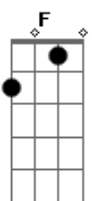

© ukulele-chords.com