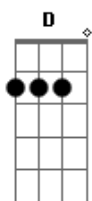

Luan Santana - Amigos Pela Fé

Tom: D

G D Em Em C
Quem me dará um ombro amigo
quando eu precisar ?
G D Em Em C
E se eu cair, se eu vacilar,
quem vai me levantar ?

Am G
Sou eu, quem vai ouvir você
quando o mundo não puder te entender
Am G
Foi Deus, quem te escolheu pra ser
o melhor amigo que eu pudesse ter

G D Em D
Amigos, pra sempre
Bons Amigos que nasceram pela fé
G D Em D
Amigos, pra sempre
Para sempre amigos sim, se Deus quiser (Bb) (7x)

G D Em D C
Quem é que vai me acolher,
na minha indecisão
G D Em D C
Se eu me perder pelo caminho
quem me dará a mão
Am G
Foi Deus, quem consagrou você e eu
para sermos bons amigos, num só coração
Am G
Por isso eu estarei aqui
quando tudo parecer sem solução
Bb F
Peço a Deus que te guarde
Bb D D D
E te dê a sua Paz.

G D Em D
Amigos, pra sempre
Bons Amigos que nasceram pela fé
G D Em D
Amigos, pra sempre
Para sempre amigos sim, se Deus quiser
G D Em D
Amigos, pra sempre
Bons Amigos que nasceram pela fé
G D Em D
Amigos, pra sempre
Para sempre amigos sim, se Deus quiser

Acordes