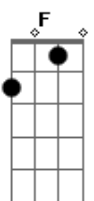

© ukulele-chords.com