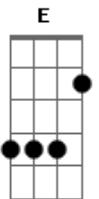

© ukulele-chords.com