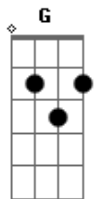

© ukulele-chords.com