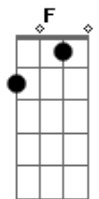

Luan Santana - Fantasma

Tom: F

(com acordes na forma de Capotraste na 5ª casa

Dm
Quando anoitece lá fora,
aqui dentro faz tédio **E**
Am
Mesmo querendo fugir
Quando tento escapar, **Bm**
chego ainda mais perto **E**

Meu subconsciente **Dm**
Vai atrás do seu corpo **Am**
Dm
Tô viajando há horas
Quanto tempo demora **Bm**
pra eu poder ficar louco? **E**

Dm
É só você e mais nada
Aceito esse amor unilateral **Am**

C)

Dm
Você e mais nada
Sem ele fico mal **Am**

Não há razões para não ser feliz **Dm**
G
Mas pra ser feliz,
Am
preciso de uma razão
E o motivo é você, **Dm**
G
sempre foi você
O fantasma do meu coração **Am**

Não há razões para não ser feliz **Dm**
G
Mas pra ser feliz,
Am
preciso de uma razão
E o motivo é você, **Dm**
G
sempre foi você
O fantasma do meu coração **Am**

Acordes

© ukulele-chords.com