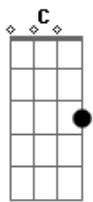

Luan Santana - Loira Linda

Tom: C

Loira Linda

C
F C C G Am
Refão : Essa loira é tão linda , essa loira é tão bela , ela
parece a cinderela , fica todo dia
Am F
esperando na janela .

C G C G Am F
Me apaixonei por uma loira ela é incondicional , como ela não
tem igual , nunca me deu bola mais pra
Am F
mim não faz mal .

C G Am F
G C G
Só de ver ela todo dia eu já fico feliz , ela é tudo que eu
sempre quiz , aquele sorriso maroto que
Am F
me faz sentir .

C G Am F G
C G
Nem parece de verdade esse sentimento , é tão gigante que eu
não aguento , sempre se expandindo aos
Am F
caminhos do vento .

Refrão 2x

Acordes

© ukulele-chords.com