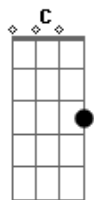

© ukulele-chords.com