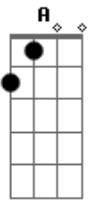

© ukulele-chords.com