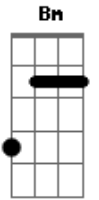

© ukulele-chords.com