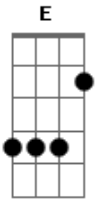

© ukulele-chords.com