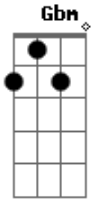

© ukulele-chords.com