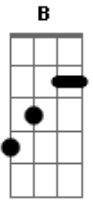

Luan Santana - Nega

Tom: **B**
Intro: **B E**

Primeira Parte:

B
Eu sei você sofreu demais
E
E sabe que eu não fui capaz
E
Mas mas mas
B
Aquele sonho que era meu

Descobri não era seu
E
É não deu

Segunda Parte:

Dbm **E**
Não deu certo quanto a gente planejou
B
Mas o amor nos deu mais uma chance
Gb
Volta e vem viver esse romance

Refrão:

B
Nega chega junto
Gb
Vem me amar

Vem cá

Dbm **E**
Já tava arrumando a minha vida
B
Mas to doido pra ce bagunçar

Gb
Nega
B **Gb**
Nega a saudade não quer so...ssegurar
Dbm **E**
Só tá aumentando e o seu nego

Tá indo aí pra te buscar
Gb **E**

Nega
Gb **Abm** **Gb**
Eu to pronto pra te amar

Solo: **Ab B Gb**

Solo:

Final:

Acordes

© ukulele-chords.com