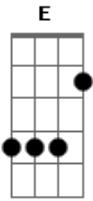

Luan Santana - Nega

Tom: **B**
Intro: **B E**

Primeira Parte:

B
Eu sei você sofreu demais
E
E sabe que eu não fui capaz
E
Mas mas mas
B
Aquele sonho que era meu

Descobri não era seu
E
É não deu

Segunda Parte:

Dbm **E**
Não deu certo quanto a gente planejou
B
Mas o amor nos deu mais uma chance
Gb
Volta e vem viver esse romance

Refrão:

B
Nega chega junto
Gb
Vem me amar

Vem cá

Dbm **E**
Já tava arrumando a minha vida
B
Mas to doido pra ce bagunçar

Gb
Nega
B **Gb**
Nega a saudade não quer so...ssegurar
Dbm **E**
Só tá aumentando e o seu nego

Tá indo aí pra te buscar
Gb **E**

Nega
Gb **Abm** **Gb**
Eu to pronto pra te amar

Solo: **Ab B Gb**

Solo:

Final:

Acordes

© ukulele-chords.com

© ukulele-chords.com

© ukulele-chords.com

© ukulele-chords.com

© ukulele-chords.com

© ukulele-chords.com