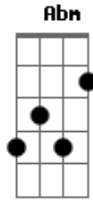

© ukulele-chords.com